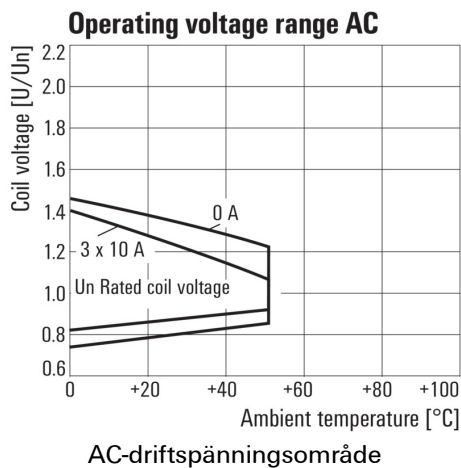

RIDERSERIES RRD
RRD326115

Weidmüller Interface GmbH & Co. KG
Klingenbergstraße 16
D-32758 Detmold
Germany
Fon: +49 5231 14-0
Fax: +49 5231 14-292083
www.weidmueller.com

Ritningar

Kopplingsbild

Graph

Graph

Graph