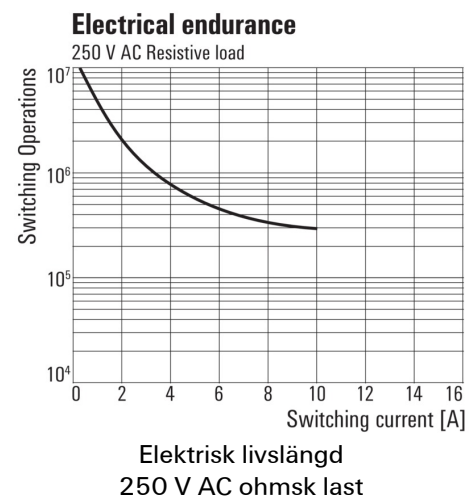

RIDERSERIES RRD
RRD326115

Weidmüller Interface GmbH & Co. KG
Klingenbergstraße 16
D-32758 Detmold
Germany
Fon: +49 5231 14-0
Fax: +49 5231 14-292083
www.weidmueller.com

Ritningar

Kopplingsbild

Graph

Graph

Graph