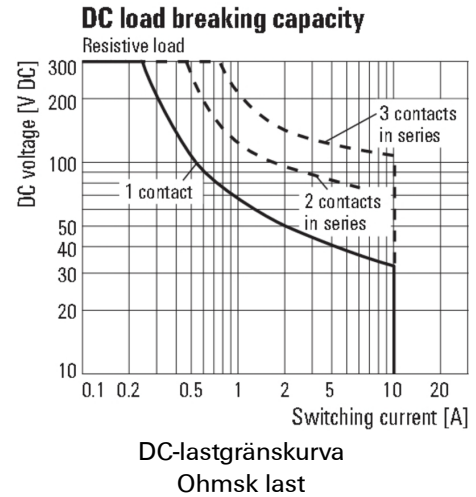

RIDERSERIES RRD
RRD326115

Weidmüller Interface GmbH & Co. KG
Klingenbergstraße 16
D-32758 Detmold
Germany
Fon: +49 5231 14-0
Fax: +49 5231 14-292083
www.weidmueller.com

Ritningar

Kopplingsbild

Graph