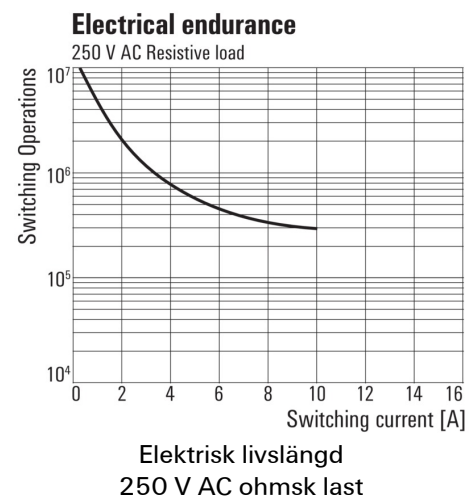

RIDERSERIES RRD
RRD328230

Weidmüller Interface GmbH & Co. KG
Klingenbergstraße 16
D-32758 Detmold
Germany
Fon: +49 5231 14-0
Fax: +49 5231 14-292083
www.weidmueller.com

Ritningar

Kopplingsbild

Graph

Graph

Graph