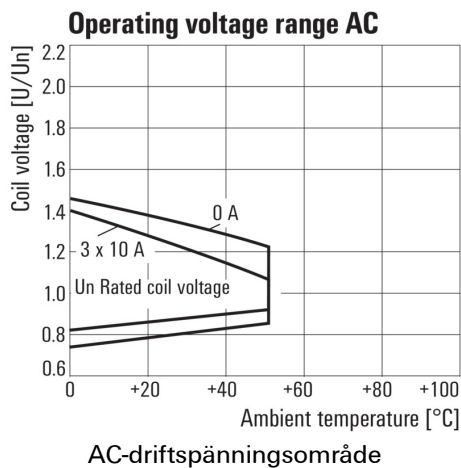

RIDERSERIES RRD
RRD328230

Weidmüller Interface GmbH & Co. KG
Klingenbergstraße 16
D-32758 Detmold
Germany
Fon: +49 5231 14-0
Fax: +49 5231 14-292083
www.weidmueller.com

Ritningar

Kopplingsbild

Graph

Graph

Graph