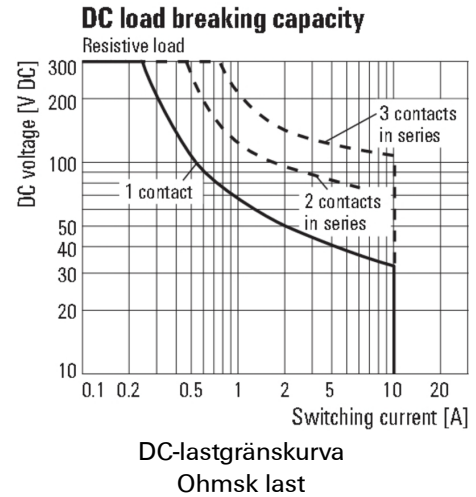

RIDERSERIES RRD
RRD328230

Weidmüller Interface GmbH & Co. KG
Klingenbergstraße 16
D-32758 Detmold
Germany
Fon: +49 5231 14-0
Fax: +49 5231 14-292083
www.weidmueller.com

Ritningar

Kopplingsbild

Graph