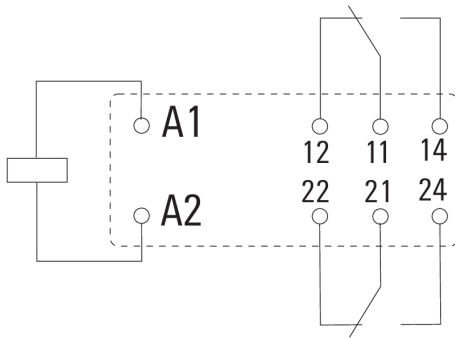

**RIDERSERIES RCI
RCI424048**

Weidmüller Interface GmbH & Co. KG
Klingenbergstraße 16
D-32758 Detmold
Germany
Fon: +49 5231 14-0
Fax: +49 5231 14-292083
www.weidmueller.com

Ritningar

Kopplingsbild

Vy av stift underifrån