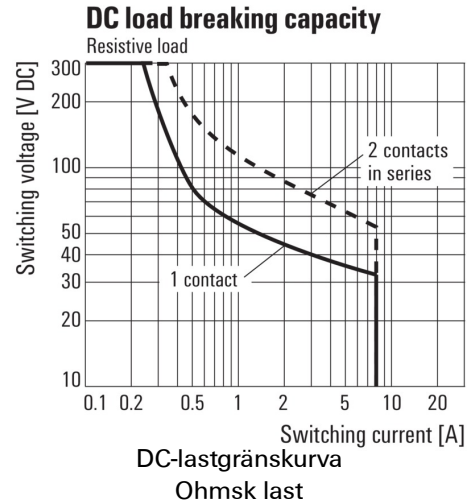

**RIDERSERIES RCI
RCI424048**

Weidmüller Interface GmbH & Co. KG
Klingenbergstraße 16
D-32758 Detmold
Germany
Fon: +49 5231 14-0
Fax: +49 5231 14-292083
www.weidmueller.com

Ritningar

Kopplingsbild

Graph

Graph

Graph

Graph

Dimensional drawing