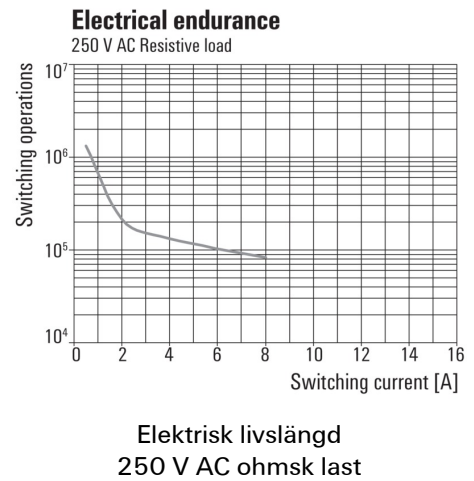

Avbildning liknande

Relä standard i RIDERSERIES RCI.

- 2 växlande kontakter
- valfritt: AC- eller DC-spolar

**Allmänna beställningsdata**

Typ	RCI424048
Art.nr.	<a href="#">8869900000</a>
Artikelbeteckning	RIDERSERIES RCI, Relä, Antal kontakter: 2 Växlandekontakt AgNi 90/10, Märkstyrspänning: 48 V DC, Varaktig ström: 8 A, Stickanslutning
GTIN (EAN)	4032248613250
Frp	10 Stück

**Environmental Product Compliance**

REACH SVHC Lead 7439-92-1

**Märkdata UL**

Certifikat nr (cURus) E224238

**Ingång**

Märkstyrspänning	48 V DC	Märkström DC	8,7 mA
Märkeffekt	400 mW	Tillslags-/frånslagsspänning, typ.	33.6 V / 4.8 V DC
Spolmotstånd	5520 Ω ± 10 %		

**Kontaktdata**

Kontakttyp	Mekanisk livslängd	AC-spole 5 x 10 <sup>6</sup> brytarcykler, DC-spole 10 x 10 <sup>6</sup> brytarcykler
2 Växlandekontakt (AgNi 90/10)		

**Allmänna uppgifter**

Provknapp	Nej	Mekanisk indikator för brytarläge	Nej
Färgkod	transparent	Brännbarhetsklass enligt UL 94	V-2

**Kopplingsbild**

Vy av stift underifrån

**Graph**

**Graph**

**Graph**

**Graph**

**Dimensional drawing**

**RIDERSERIES RCI**  
**RCI424048**