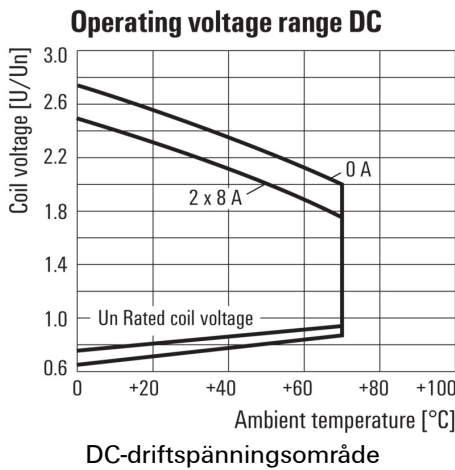

**RIDERSERIES RCI
RCI424048**

Weidmüller Interface GmbH & Co. KG
Klingenbergstraße 16
D-32758 Detmold
Germany
Fon: +49 5231 14-0
Fax: +49 5231 14-292083
www.weidmueller.com

Ritningar

Kopplingsbild

Graph

Graph

Graph

Graph

Dimensional drawing