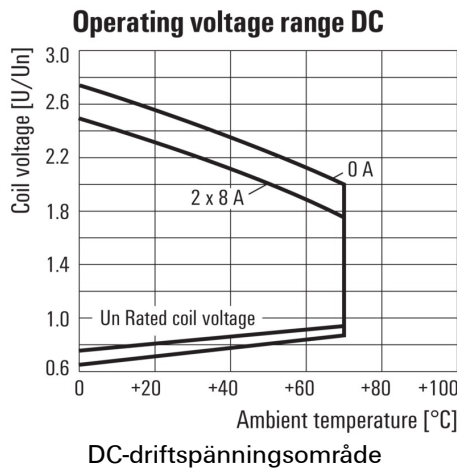

**RIDERSERIES RCI
RCI424AB2**

Weidmüller Interface GmbH & Co. KG
Klingenbergstraße 16
D-32758 Detmold
Germany
Fon: +49 5231 14-0
Fax: +49 5231 14-292083
www.weidmueller.com

Ritningar

Kopplingsbild

Vy av stift underifrån

Graph

Graph

Graph

Graph

Dimensional drawing