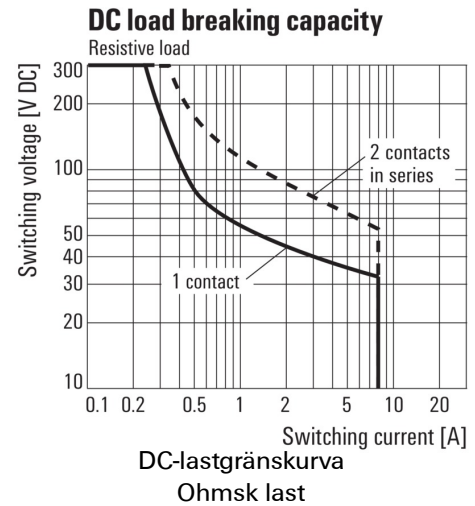

**RIDERSERIES RCI
RCI424AB2**

Weidmüller Interface GmbH & Co. KG
Klingenbergstraße 16
D-32758 Detmold
Germany
Fon: +49 5231 14-0
Fax: +49 5231 14-292083
www.weidmueller.com

Ritningar

Kopplingsbild

Vy av stift underifrån

Graph

Graph

Graph

Graph

Dimensional drawing