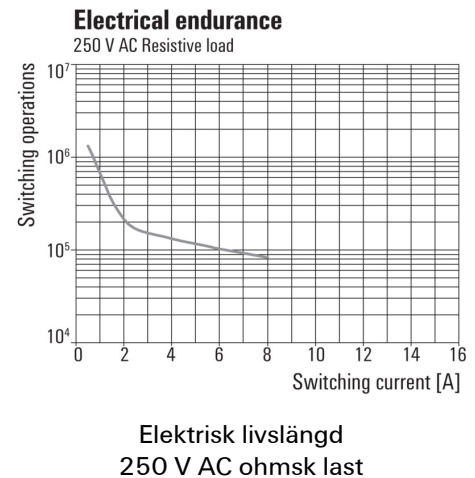

**RIDERSERIES RCI
RCI424AB2**

Weidmüller Interface GmbH & Co. KG
Klingenbergstraße 16
D-32758 Detmold
Germany
Fon: +49 5231 14-0
Fax: +49 5231 14-292083
www.weidmueller.com

Ritningar

Kopplingsbild

Vy av stift underifrån

Graph

Graph

Graph

Graph

Dimensional drawing