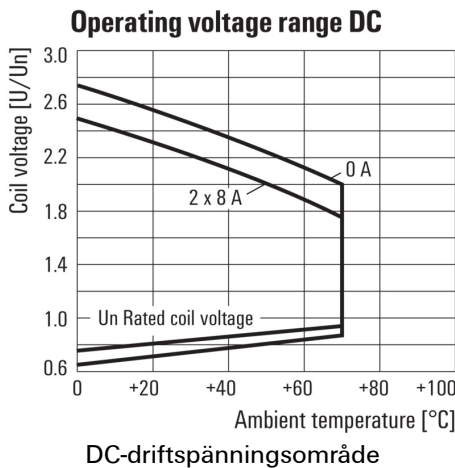

**RIDERSERIES RCI
RCI424AC4**

Weidmüller Interface GmbH & Co. KG
Klingenbergstraße 16
D-32758 Detmold
Germany
Fon: +49 5231 14-0
Fax: +49 5231 14-292083
www.weidmueller.com

Ritningar

Kopplingsbild

Vy av stift underifrån

Graph

Graph

Graph

Graph

Dimensional drawing