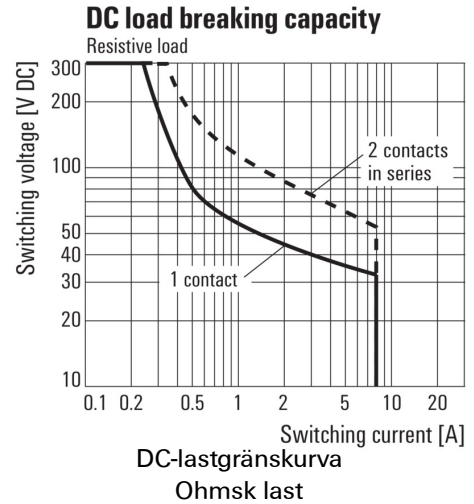

**RIDERSERIES RCI
RCI424AC4**

Weidmüller Interface GmbH & Co. KG
Klingenbergstraße 16
D-32758 Detmold
Germany
Fon: +49 5231 14-0
Fax: +49 5231 14-292083
www.weidmueller.com

Ritningar

Kopplingsbild

Vy av stift underifrån

Graph

Graph

Graph

Graph

Dimensional drawing