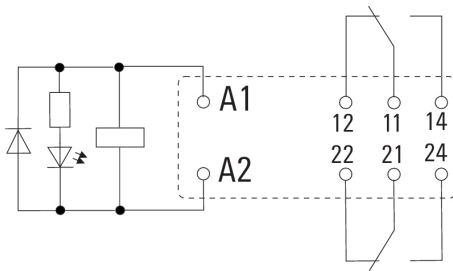

**RIDERSERIES RCI
RCI424AC4**

Weidmüller Interface GmbH & Co. KG
Klingenbergstraße 16
D-32758 Detmold
Germany
Fon: +49 5231 14-0
Fax: +49 5231 14-292083
www.weidmueller.com

Ritningar

Kopplingsbild

Vy av stift underifrån