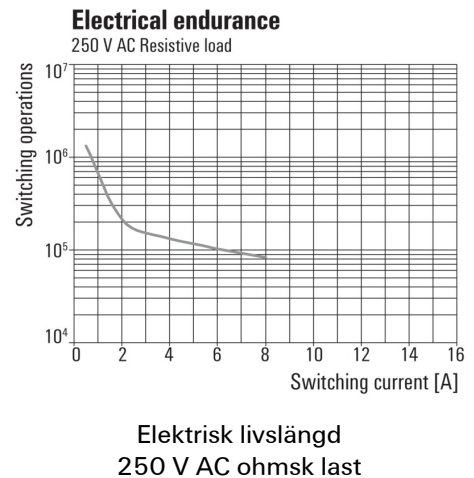

**RIDERSERIES RCI
RCI424AC4**

Weidmüller Interface GmbH & Co. KG
Klingenbergstraße 16
D-32758 Detmold
Germany
Fon: +49 5231 14-0
Fax: +49 5231 14-292083
www.weidmueller.com

Ritningar

Kopplingsbild

Vy av stift underifrån

Graph

Graph

Graph

Graph

Dimensional drawing