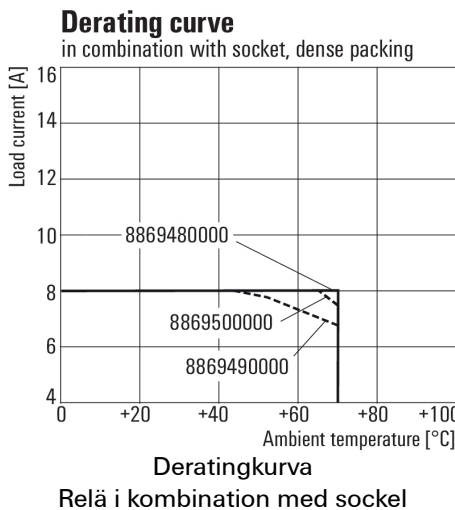

**RIDERSERIES RCI
RCI424AC4**

Weidmüller Interface GmbH & Co. KG
Klingenbergstraße 16
D-32758 Detmold
Germany
Fon: +49 5231 14-0
Fax: +49 5231 14-292083
www.weidmueller.com

Ritningar

Kopplingsbild

Vy av stift underifrån

Graph

Graph

Graph

Graph

Dimensional drawing