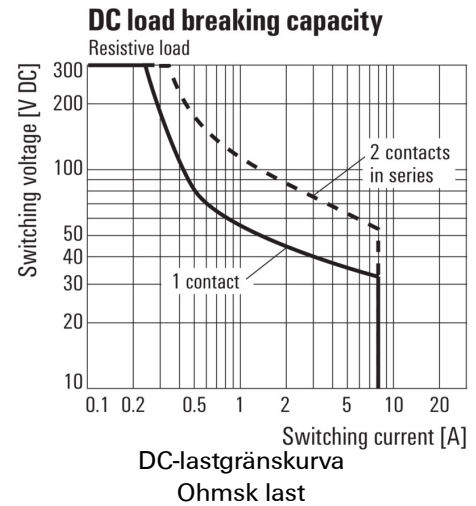

**RIDERSERIES RCI
RCI424AE8**

Weidmüller Interface GmbH & Co. KG
Klingenbergstraße 16
D-32758 Detmold
Germany
Fon: +49 5231 14-0
Fax: +49 5231 14-292083
www.weidmueller.com

Ritningar

Kopplingsbild

Vy av stift underifrån

Graph

Graph

Graph

Graph

Dimensional drawing