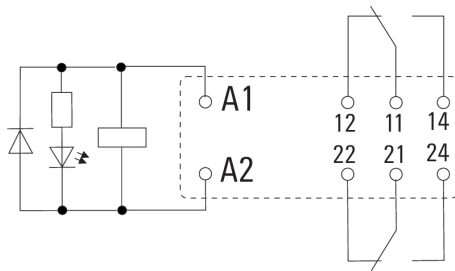

**RIDERSERIES RCI
RCI424AE8**

Weidmüller Interface GmbH & Co. KG
Klingenbergstraße 16
D-32758 Detmold
Germany
Fon: +49 5231 14-0
Fax: +49 5231 14-292083
www.weidmueller.com

Ritningar

Kopplingsbild

Vy av stift underifrån