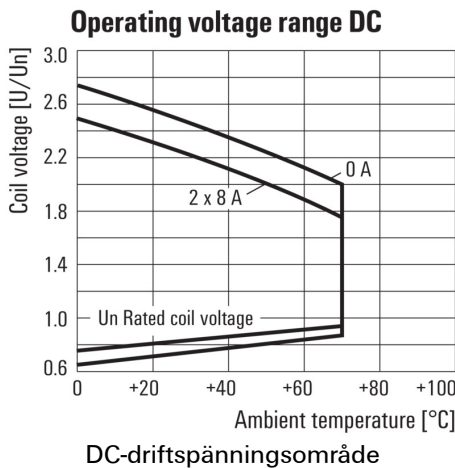

**RIDERSERIES RCI
RCI424AE8**

Weidmüller Interface GmbH & Co. KG
Klingenbergstraße 16
D-32758 Detmold
Germany
Fon: +49 5231 14-0
Fax: +49 5231 14-292083
www.weidmueller.com

Ritningar

Kopplingsbild

Vy av stift underifrån

Graph

Graph

Graph

Graph

Dimensional drawing