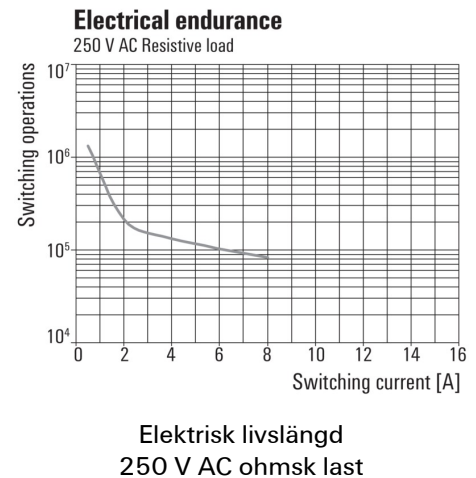

**RIDERSERIES RCI
RCI424AE8**

Weidmüller Interface GmbH & Co. KG
Klingenbergstraße 16
D-32758 Detmold
Germany
Fon: +49 5231 14-0
Fax: +49 5231 14-292083
www.weidmueller.com

Ritningar

Kopplingsbild

Vy av stift underifrån

Graph

Graph

Graph

Graph

Dimensional drawing