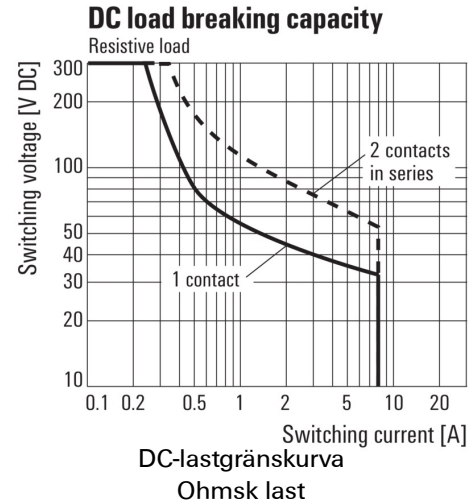

**RIDERSERIES RCI
RCI424BB0**

Weidmüller Interface GmbH & Co. KG
Klingenbergstraße 16
D-32758 Detmold
Germany
Fon: +49 5231 14-0
Fax: +49 5231 14-292083
www.weidmueller.com

Ritningar

Kopplingsbild

Vy av stift underifrån

Graph

Graph

Graph

Graph

Dimensional drawing