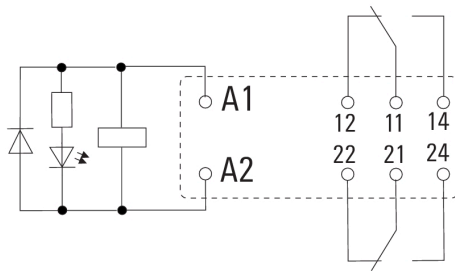

**RIDERSERIES RCI
RCI424BB0**

Weidmüller Interface GmbH & Co. KG
Klingenbergstraße 16
D-32758 Detmold
Germany
Fon: +49 5231 14-0
Fax: +49 5231 14-292083
www.weidmueller.com

Ritningar

Kopplingsbild

Vy av stift underifrån