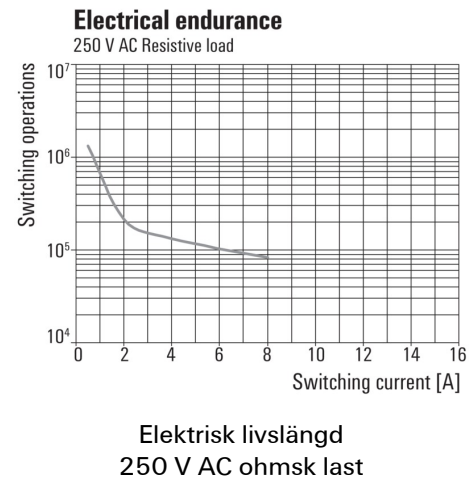

**RIDERSERIES RCI
RCI424BB0**

Weidmüller Interface GmbH & Co. KG
Klingenbergstraße 16
D-32758 Detmold
Germany
Fon: +49 5231 14-0
Fax: +49 5231 14-292083
www.weidmueller.com

Ritningar

Kopplingsbild

Vy av stift underifrån

Graph

Graph

Graph

Graph

Dimensional drawing