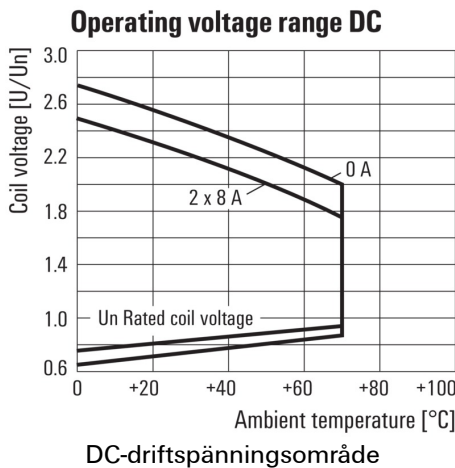

**RIDERSERIES RCI
RCI424BB0**

Weidmüller Interface GmbH & Co. KG
Klingenbergstraße 16
D-32758 Detmold
Germany
Fon: +49 5231 14-0
Fax: +49 5231 14-292083
www.weidmueller.com

Ritningar

Kopplingsbild

Vy av stift underifrån

Graph

Graph

Graph

Graph

Dimensional drawing