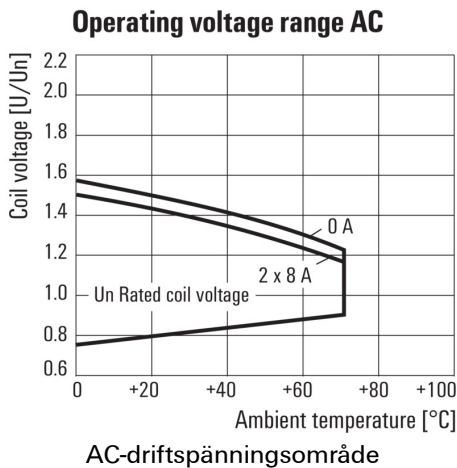

**RIDERSERIES RCI
RCI424R24**

Weidmüller Interface GmbH & Co. KG
Klingenbergstraße 16
D-32758 Detmold
Germany
Fon: +49 5231 14-0
Fax: +49 5231 14-292083
www.weidmueller.com

Ritningar

Kopplingsbild

Vy av stift underifrån

Graph

Graph

Graph

Graph

Dimensional drawing