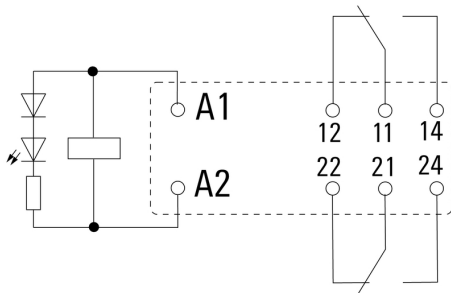

**RIDERSERIES RCI
RCI424R24**

Weidmüller Interface GmbH & Co. KG
Klingenbergstraße 16
D-32758 Detmold
Germany
Fon: +49 5231 14-0
Fax: +49 5231 14-292083
www.weidmueller.com

Ritningar

Kopplingsbild

Vy av stift underifrån