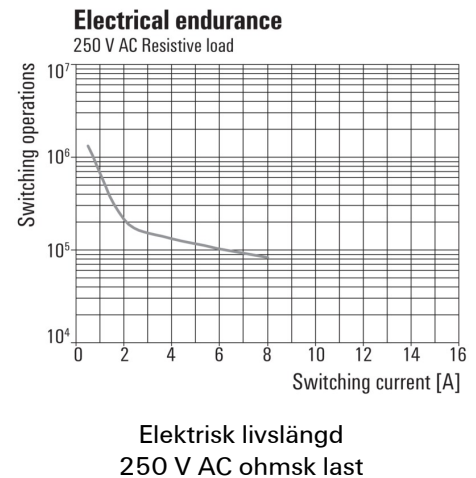

Avbildning liknande

Relä standard i RIDERSERIES RCI.

- 2 växlande kontakter
- Relä med AC-spole
- Relä med integrerad statusindikering

**Allmänna beställningsdata**

Typ	RCI424R24
Art.nr.	<a href="#">8870210000</a>
Artikelbeteckning	RIDERSERIES RCI, Relä, Antal kontakter: 2 Växlandekontakt AgNi 90/10, Märkstyrspänning: 24 V AC, Varaktig ström: 8 A, Stickanslutning
GTIN (EAN)	4032248613571
Frp	10 Stück

**Environmental Product Compliance**

REACH SVHC Lead 7439-92-1

**Märkdata UL**

Certifikat nr (cURus) E224238

**Ingång**

Märkstyrspänning	24 V AC	Märkström AC	31,6 mA
Märkeffekt	0,75 VA	Tillslags-/frånslagsspänning, typ.	18 V / 3.6 V AC
Spolmotstånd	350 Ω ± 10 %	Statusindikering	röd LED

**Kontaktdata**

Kontakttyp	Mekanisk livslängd	AC-spole 5 x 10 <sup>6</sup> brytarcykler, DC-spole 10 x 10 <sup>6</sup> brytarcykler
2 Växlandekontakt (AgNi 90/10)		

**Allmänna uppgifter**

Provknapp	Nej	Mekanisk indikator för brytarläge	Nej
Färgkod	transparent	Brännbarhetsklass enligt UL 94	V-2

**Kopplingsbild**

Vy av stift underifrån

**Graph**

**Graph**

**Graph**

**Graph**

**Dimensional drawing**

**RIDERSERIES RCI  
RCI424R24**