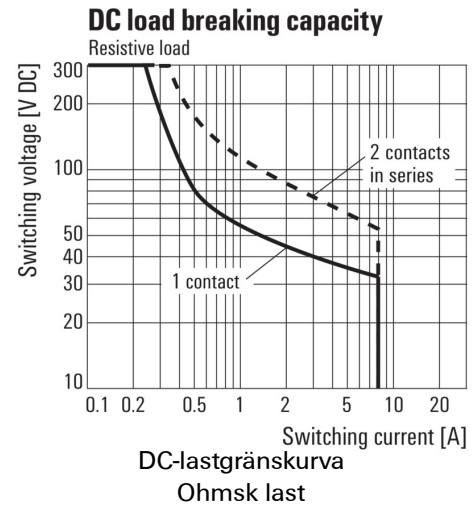

**RIDERSERIES RCI
RCI424R24**

Weidmüller Interface GmbH & Co. KG
Klingenbergstraße 16
D-32758 Detmold
Germany
Fon: +49 5231 14-0
Fax: +49 5231 14-292083
www.weidmueller.com

Ritningar

Kopplingsbild

Vy av stift underifrån

Graph

Graph

Graph

Graph

Dimensional drawing