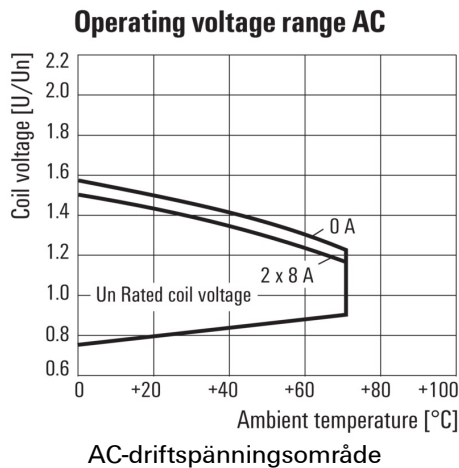

**RIDERSERIES RCI
RCI424S15**

Weidmüller Interface GmbH & Co. KG
Klingenbergstraße 16
D-32758 Detmold
Germany
Fon: +49 5231 14-0
Fax: +49 5231 14-292083
www.weidmueller.com

Ritningar

Kopplingsbild

Vy av stift underifrån

Graph

Graph

Graph

Graph

Dimensional drawing