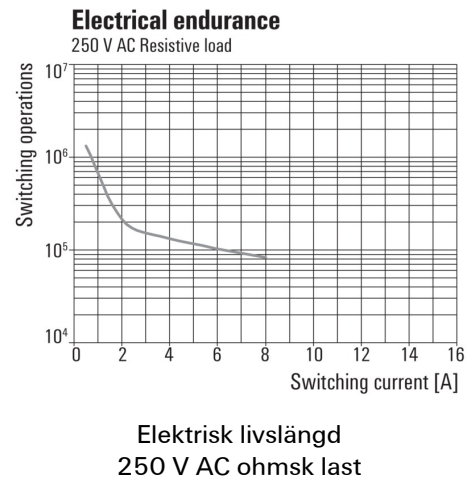

Abbildung liknande

Relä standard i RIDERSERIES RCI.

- 2 växlande kontakter
- Relä med AC-spole
- Relä med integrerad statusindikering

**Allmänna beställningsdata**

Typ	RCI424S15
Art.nr.	<a href="#">8870220000</a>
Artikelbeteckning	RIDERSERIES RCI, Relä, Antal kontakter: 2 Växlandekontakt AgNi 90/10, Märkstyrspänning: 115 V AC, Varaktig ström: 8 A, Stickanslutning
GTIN (EAN)	4032248613588
Frp	10 Stück

**Environmental Product Compliance**

REACH SVHC Lead 7439-92-1

**Märkdata UL**

Certifikat nr (cURus) E224238

**Ingång**

Märkstyrspänning	115 V AC	Märkström AC	6,6 mA
Märkeffekt	0,75 VA	Tillslags-/frånslagsspänning, typ.	86,3 V / 17,3 V AC
Spolmotstånd	8100 Ω ± 15 %	Statusindikering	röd LED

**Kontaktdata**

Kontakttyp	Mekanisk livslängd	AC-spole 5 x 10 <sup>6</sup> brytarcykler, DC-spole 10 x 10 <sup>6</sup> brytarcykler
2 Växlandekontakt (AgNi 90/10)		

**Allmänna uppgifter**

Provknapp	Nej	Mekanisk indikator för brytarläge	Nej
Färgkod	transparent	Brännbarhetsklass enligt UL 94	V-2

**Kopplingsbild**

Vy av stift underifrån

**Graph**

**Graph**

**Graph**

**Graph**

**Dimensional drawing**

**RIDERSERIES RCI  
RCI424S15**