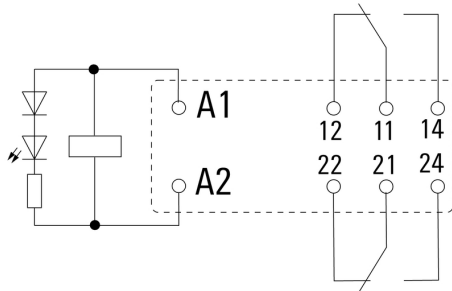

**RIDERSERIES RCI
RCI424S15**

Weidmüller Interface GmbH & Co. KG
Klingenbergstraße 16
D-32758 Detmold
Germany
Fon: +49 5231 14-0
Fax: +49 5231 14-292083
www.weidmueller.com

Ritningar

Kopplingsbild

Vy av stift underifrån