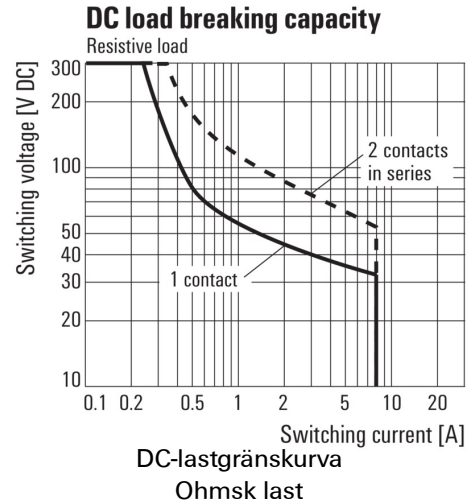

**RIDERSERIES RCI
RCI424S15**

Weidmüller Interface GmbH & Co. KG
Klingenbergstraße 16
D-32758 Detmold
Germany
Fon: +49 5231 14-0
Fax: +49 5231 14-292083
www.weidmueller.com

Ritningar

Kopplingsbild

Vy av stift underifrån

Graph

Graph

Graph

Graph

Dimensional drawing