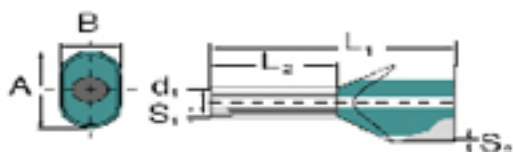

**Anslutningselement
H2,5/21 ZH GR SV**

Weidmüller Interface GmbH & Co. KG
Klingenbergstraße 16
D-32758 Detmold
Germany
Fon: +49 5231 14-0
Fax: +49 5231 14-292083
www.weidmueller.com

- i multipack (5 x 100 st)
- DIN-färgkod
- annan färgkod

Allmänna beställningsdata

Typ	H2,5/21 ZH GR SV
Art.nr.	9005150000
Artikelbeteckning	Ändhylsa, Tvilling-ändhylsa, 15 mm, 12 mm, grå
GTIN (EAN)	4008190482732
Frp	250 Stück
Förpackning	Multipackpåse