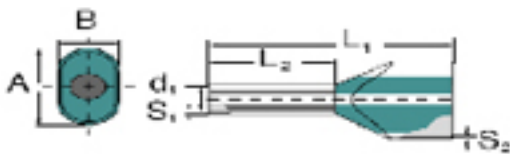

**Anslutningselement
H10/24S ZH EB**

Weidmüller Interface GmbH & Co. KG
Klingenbergstraße 16
D-32758 Detmold
Germany
Fon: +49 5231 14-0
Fax: +49 5231 14-292083
www.weidmueller.com

- löst förpackade i påse
- Weidmüller färgkod
- DIN-färgkod
- annan färgkod

Allmänna beställningsdata

Typ	H10/24S ZH EB
Art.nr.	9018860000
Artikelbeteckning	Ändhylsa, Tvilling-ändhylsa, 17 mm, 12 mm, elfenben
GTIN (EAN)	4032248105816
Frp	100 Stück
Förpackning	lös