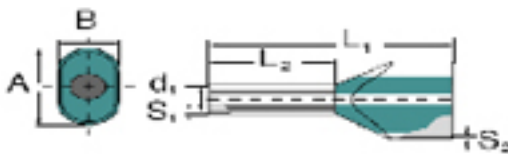

**Anslutningselement
H16,0/38T ZH W**

Weidmüller Interface GmbH & Co. KG
Klingenbergstraße 16
D-32758 Detmold
Germany
Fon: +49 5231 14-0
Fax: +49 5231 14-292083
www.weidmueller.com

För ledare: 2 x 16,0 mm² (2 x AWG 6)

- löst förpackade i påse
- Weidmüller färgkod
- DIN-färgkod
- annan färgkod

Allmänna beställningsdata

Typ	H16,0/38T ZH W
Art.nr.	9037740000
Artikelbeteckning	Ändhylsa, Tvilling-ändhylsa, 29 mm, 25 mm, vit
GTIN (EAN)	4008190493561
Frp	50 Stück
Förpackning	lös