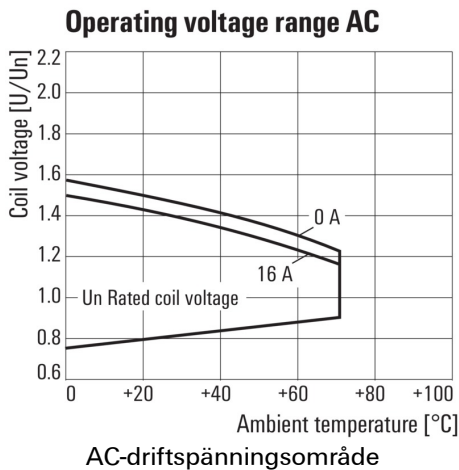

RIDERSERIES RCI
RCI314T30

Weidmüller Interface GmbH & Co. KG
Klingenbergstraße 16
D-32758 Detmold
Germany
Fon: +49 5231 14-0
Fax: +49 5231 14-292083
www.weidmueller.com

Ritningar

Kopplingsbild

Vy av stift underifrån

Graph

Graph

Graph

Graph

* For full continuous current (16 A), socket connections 11-21, 12-22 and 14-24 must be bridged.

Dimensional drawing