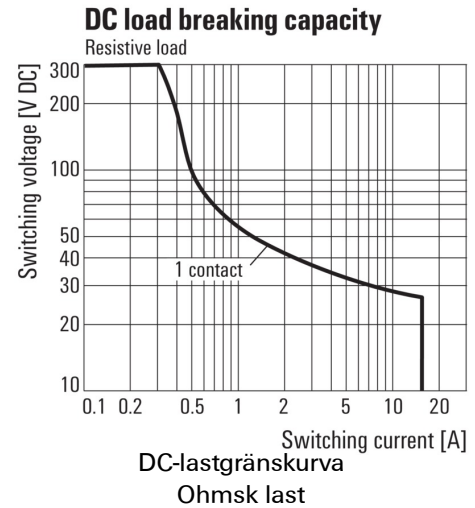

RIDERSERIES RCI
RCI314T30

Weidmüller Interface GmbH & Co. KG
Klingenbergstraße 16
D-32758 Detmold
Germany
Fon: +49 5231 14-0
Fax: +49 5231 14-292083
www.weidmueller.com

Ritningar

Kopplingsbild

Vy av stift underifrån

Graph

Graph

Graph

Graph

* For full continuous current (16 A), socket connections 11-21, 12-22 and 14-24 must be bridged.

Dimensional drawing