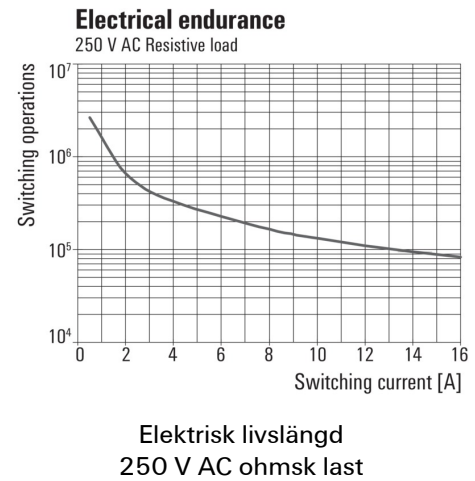

RIDERSERIES RCI
RCI314T30

Weidmüller Interface GmbH & Co. KG
Klingenbergstraße 16
D-32758 Detmold
Germany
Fon: +49 5231 14-0
Fax: +49 5231 14-292083
www.weidmueller.com

Ritningar

Kopplingsbild

Vy av stift underifrån

Graph

Graph

Graph

Graph

* For full continuous current (16 A), socket connections 11-21, 12-22 and 14-24 must be bridged.

Dimensional drawing