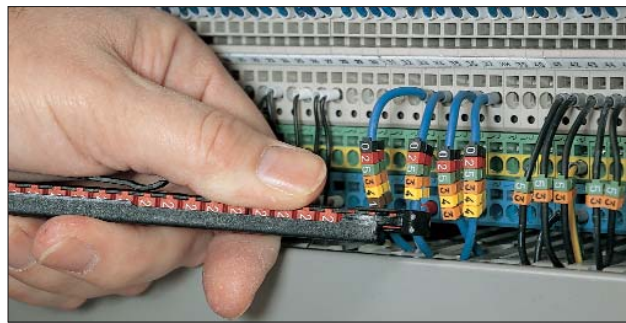

Använd applikatorn för att enkelt snäppa på märkningen på din kabel.

Materialdata	
Material	Polyamid 6.6 (PA66)
Färg	Vit, gul, internationell färgkod
Temperaturområde	-40°C till +85°C (+105°C i 500 tim.)
Brännbarhetsklass	UL94 V0
Godkännanden	IEC 304, EN 60062, UL94

WIC appliceringsverktyg - WICTOOL

Typ	Art-nr	Förop innehåll
WIC TOOL	561-00001	5

Teknisk tabell

Typ	Yttre Ø min.	Yttre Ø max.	Bredd (W)	Höjd (H)	Längd (L)	Förop innehåll	Verktyg
WIC1	2,00	2,80	5,0	6,4	3,0	1000	WICTOOL
WIC2	2,80	3,80	5,6	7,1	3,0	1000	WICTOOL
WIC3	4,30	5,30	8,0	9,6	3,0	500	WICTOOL

Alla dimensioner i mm. Med reservation för tekniska ändringar.