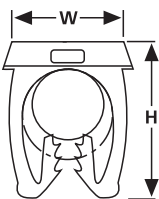

WIC

Egenskaper och fördelar

Denna snabba och enkla snäpp-på märkning är idealisk att använda på platser där kabeln redan anslutits eller där spänning behöver vara på medan märkningen appliceras.

WIC är speciellt designad för att stanna på plats på kabeln även under häftig vibration.

Den robusta låsmekanismen ser till att textremsan alltid är lika synlig som när den applicerades.

WIC märkning sätts på genom använda WIC applikatorn och snäppa på dem. WIC applikatorn kan användas för alla storlekar och tar upp till 20 märkningar. WIC är tillverkad av ett halogenfritt material, uppfyller RoHS.

Användningsområde

Märkningarna kan appliceras antingen för hand eller med det ergonomiskt utformade WIC Tool. Snäpp fast märket på kabeln, vrid, och för sedan fram nästa märke.

WIC Tool är unik eftersom den kan ta alla tre storlekar av WIC.

Materialdata	
Material	Polyamid 6.6 (PA66)
Färg	Vit, gul, internationell färgkod
Temperaturområde	-40°C till +85°C (+105°C i 500 tim.)
Brännbarhetsklass	UL94 V0
Godkännanden	IEC 304, EN 60062, UL94

WIC appliceringsverktyg - WICTOOL

Typ	Art-nr	Förop innehåll
WIC TOOL	561-00001	5

Teknisk tabell

Typ	Yttre Ø min.	Yttre Ø max.	Bredd (W)	Höjd (H)	Längd (L)	Förop innehåll	Verktyg
WIC1	2,00	2,80	5,0	6,4	3,0	1000	WICTOOL
WIC2	2,80	3,80	5,6	7,1	3,0	1000	WICTOOL
WIC3	4,30	5,30	8,0	9,6	3,0	500	WICTOOL

Alla dimensioner i mm. Med reservation för tekniska ändringar.