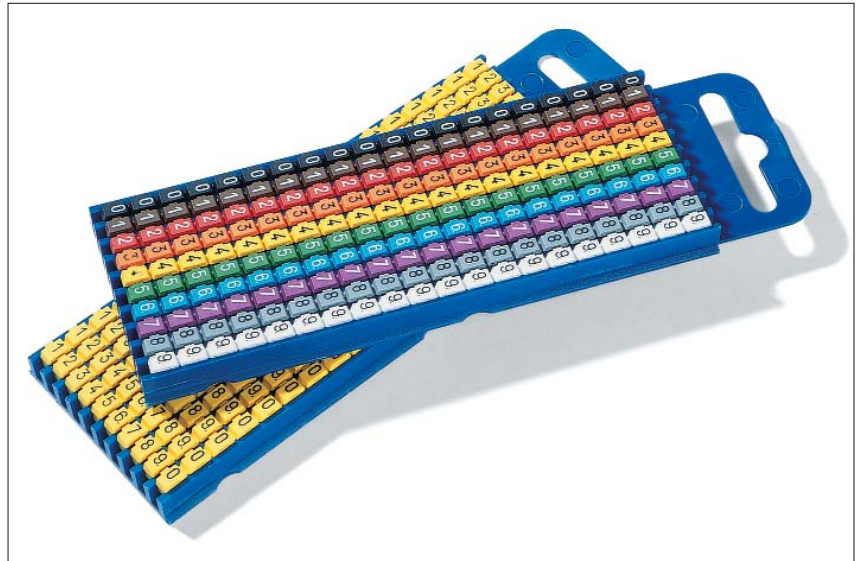

WIC

Egenskaper och fördelar

Denna snabba och enkla snäpp-på märkning är idealisk att använda på platser där kabeln redan anslutits eller där spänning behöver vara på medan märkningen appliceras.

WIC är speciellt designad för att stanna på plats på kabeln även under häftig vibration.

Den robusta låsmekanismen ser till att textremsan alltid är lika synlig som när den applicerades.

WIC märkning sätts på genom använda WIC applikatorn och snäppa på dem. WIC applikatorn kan användas för alla storlekar och tar upp till 20 märkningar. WIC är tillverkad av ett halogenfritt material, uppfyller RoHS.

Användningsområde

Märkningarna kan appliceras antingen för hand eller med det ergonomiskt utformade WIC Tool. Snäpp fast märket på kabeln, vrid, och för sedan fram nästa märke.

WIC Tool är unik eftersom den kan ta alla tre storlekar av WIC.

Den praktiska WIC hållaren är smidig att ha i fickan eller verktygsådan.

Använd applikatorn för att enkelt snäppa på märkningen på din kabel.

Materialdata	
Material	Polyamid 6.6 (PA66)
Färg	Vit, gul, internationell färgkod
Temperaturområde	-40°C till +85°C (+105°C i 500 tim.)
Brännbarhetsklass	UL94 V0
Godkännanden	IEC 304, EN 60062, UL94