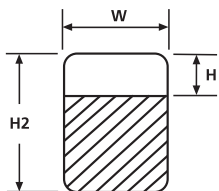

Etiketter med skyddande laminering

Teknisk tabell

Art-nr	Typ	Färg på skrivområde	Bunt Ø min	Bunt Ø max	Bredd (W)	Höjd (H)	Höjd (H2)	Förp innehåll
Häfte med Helasign självlaminerande etiketter								
598-14020	HSMB-C1-1402	Vit (WH)	4,0	8,1	12,7	12,7	38,1	240
598-14021	HSMB-C1-1402	Röd (RD)	4,0	8,1	12,7	12,7	38,1	240
598-14022	HSMB-C1-1402	Orange (OG)	4,0	8,1	12,7	12,7	38,1	240
598-14023	HSMB-C1-1402	Gul (YE)	4,0	8,1	12,7	12,7	38,1	240
598-14024	HSMB-C1-1402	Grön (GN)	4,0	8,1	12,7	12,7	38,1	240
598-14025	HSMB-C1-1402	Blå (BU)	4,0	8,1	12,7	12,7	38,1	240
598-14026	HSMB-C2-1402	Vit (WH)	6,1	12,1	19,1	12,7	50,8	120
598-14027	HSMB-C2-1402	Röd (RD)	6,1	12,1	19,1	12,7	50,8	120
598-14028	HSMB-C2-1402	Orange (OG)	6,1	12,1	19,1	12,7	50,8	120
598-14029	HSMB-C2-1402	Gul (YE)	6,1	12,1	19,1	12,7	50,8	120
598-01402	HSMB-C2-1402	Grön (GN)	6,1	12,1	19,1	12,7	50,8	120
598-11402	HSMB-C2-1402	Blå (BU)	6,1	12,1	19,1	12,7	50,8	120
598-21402	HSMB-C3-1402	Vit (WH)	9,1	18,2	25,4	19,1	76,2	60
598-31402	HSMB-C3-1402	Röd (RD)	9,1	18,2	25,4	19,1	76,2	60
598-41402	HSMB-C3-1402	Orange (OG)	9,1	18,2	25,4	19,1	76,2	60
598-51402	HSMB-C3-1402	Gul (YE)	9,1	18,2	25,4	19,1	76,2	60
598-61402	HSMB-C3-1402	Grön (GN)	9,1	18,2	25,4	19,1	76,2	60
598-71402	HSMB-C3-1402	Blå (BU)	9,1	18,2	25,4	19,1	76,2	60
598-40402	HSMB-C4-1402	Vit (WH)	16,2	32,3	25,4	25,4	127,0	30
598-50402	HSMB-C5-1402	Vit (WH)	20,2	40,3	25,4	25,4	152,0	30
Märkpenor T82								
500-50820	T82S-BK	Svart (BK)	-	-	-	-	-	2
500-50822	T82R-RD	Röd (RD)	-	-	-	-	-	2

Alla dimensioner i mm. Med reservation för tekniska ändringar.