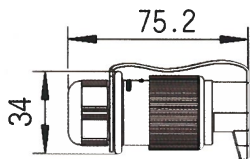

## STARTSYSTEM

■ Für Steckdose BS10/11 / For socket BS10/11 /  
Pours prise BS10/11 / Voor bordstekkerdoos BS10/11

■ 6,3 mm  
Flachsteckhülsenanschluß  
Receptacles / Manchon-Pin / Pins sleeve

[www.baas-parts.de](http://www.baas-parts.de)