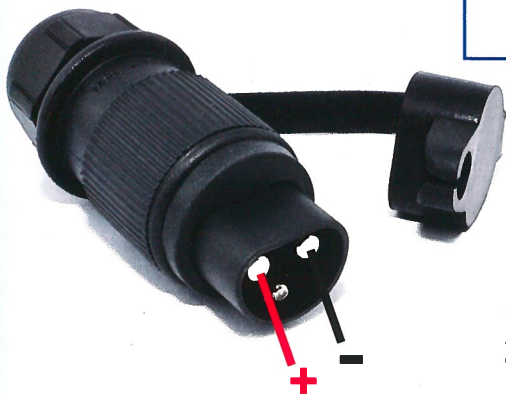

BAAS

bike parts

## BS20 Stecker / Plug / Connecteur / Stekker

## STARTSYSTEM

■ Für Steckdose BS10/11 / For socket BS10/11 /  
Pours prise BS10/11 / Voor bordstekkerdoos BS10/11

■ 6,3 mm  
Flachsteckhülsenanschluß  
Receptacles / Manchon-Pin / Pins sleeve

[www.baas-parts.de](http://www.baas-parts.de)