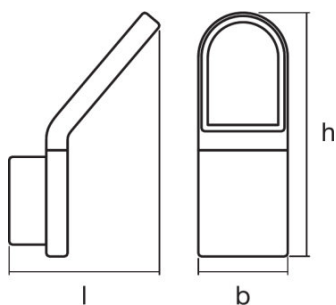

Mått

Längd	168,0 mm
Bredd	100,0 mm
Höjd	273,0 mm
produktvikt	1300,00 g

Färger & Material

Material i kroppen	Aluminum
Housing color	Dark gray
Produktfärg	Dark gray
Material i höljet	Glass

Temperaturer och driftsförhållanden

Användningsområden

Ljusreglerbar	Nej
Anslutningstyp	Terminal

Certifikat och Standarder

Skyddsklass	I
Skyddstyp	IP44

TEKNISK UTRUSTNING

- Alla monterings- och anslutningstillbehör medföljer

LOGISTISKA DATA

Produktnummer	Produktbeskrivning	Förpackningsenhet (Styck/Enhet)	Dimensioner (längd x bredd x höjd)	Volym	Bruttovikt
4058075033238	ENDURA STYLE Wall Sensor 12 W DG	Transportförpackning 4	425 mm x 285 mm x 315 mm	38.15 dm ³	6879,00 g