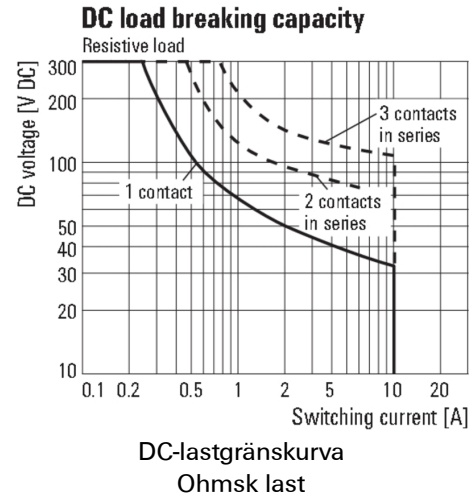

RIDERSERIES RRD
RRD321012

Weidmüller Interface GmbH & Co. KG
Klingenbergstraße 16
D-32758 Detmold
Germany
Fon: +49 5231 14-0
Fax: +49 5231 14-292083
www.weidmueller.com

Ritningar

Kopplingsbild

Graph