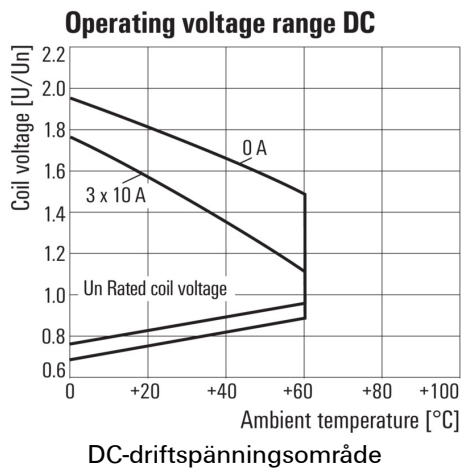

RIDERSERIES RRD
RRD321012

Weidmüller Interface GmbH & Co. KG
Klingenbergstraße 16
D-32758 Detmold
Germany
Fon: +49 5231 14-0
Fax: +49 5231 14-292083
www.weidmueller.com

Ritningar

Kopplingsbild

Graph

Graph

Graph