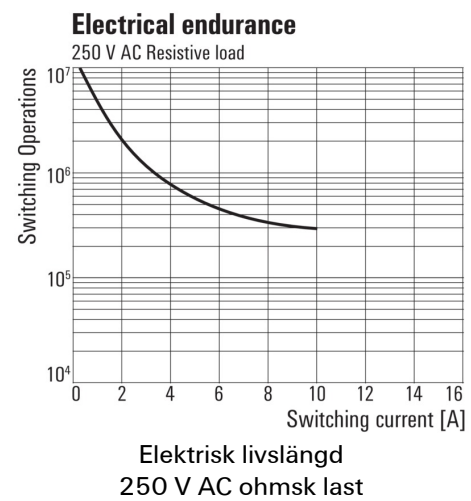

RIDERSERIES RRD
RRD321012

Weidmüller Interface GmbH & Co. KG
Klingenbergstraße 16
D-32758 Detmold
Germany
Fon: +49 5231 14-0
Fax: +49 5231 14-292083
www.weidmueller.com

Ritningar

Kopplingsbild

Graph

Graph

Graph