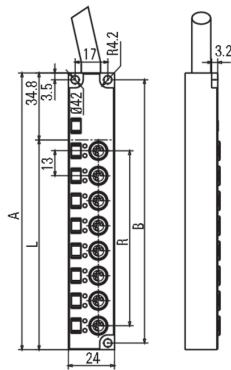

Bredd	24 mm	Byggbredd (tum)	0,945 inch
Höjd	196 mm	Bygghöjd (tum)	7,717 inch
Djup	18,2 mm	Byggdjup (tum)	0,717 inch
Nettovikt	1 448 g		

Temperaturer

Drifttemperatur -

Environmental Product Compliance

REACH SVHC Lead 7439-92-1

Anslutningsdata

Fördelarutgång Fastkabelversion

Allmänna tekniska data

Skyddsklass	IP68	Antal poler	14
Antal kontakthylsor	12	Anslutningsgंगा	M8
LED	Ja		

Tekniska data för kabel

Kabellängd	15 m	Antal poler	14
Ledararea (flexibel)	12 x 0,34 mm ² + 2 x 0,75 mm ²	Ytterdiameter	7,7 mm
Skärmad	Nej	Mantelmaterial	PUR
Mantelfärg	svart	Halogener	Nej
Böjradie min, rörlig	10 x kabeldiameter	Böjcykler	2 Mio

Ritningar

Profilritning

Steckplatze	A	B	L	R
4	82	86	57.2	38
6	118	111	83.2	66
8	144	137	109.2	91
10	170	163	136.2	117
12	196	188	161.2	143

Kopplingsbild