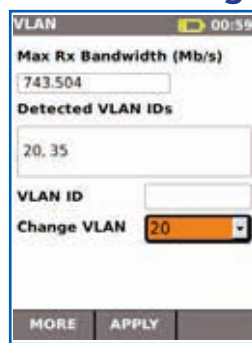

VLAN detektering & användning

Automatisk detektering av VLAN ID'n gör att användaren kan konfigurera NavITEK NT för användning på ett VLAN