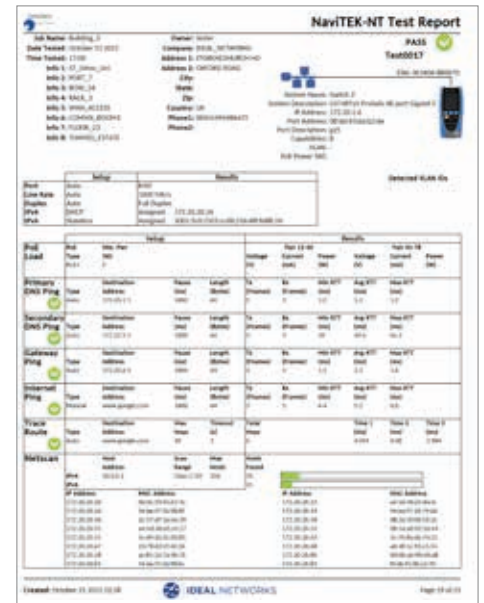

Beställningsinformation

Del Nr.	Setet innehåller:
R153001	NavITEK NT – Nätverksfelsökare. 1 x NavITEK NT testenhet, 1 x Terminator Nr. 1, 4 x AA batterier (ej uppladdningsbara), 2 x Patchkablarna - 30cm, Kat. 5e STP, 1 x Snabbguide, 1 x Väska
R151005	NavITEK NT Plus – Nätverksfelsökare. 1 x NavITEK NT Plus testenhet med touchskärm, 1 x Terminator Nr. 1, 1 x Uppladdningsbar Power Module 1 x PSU EU/UK/US adapter, 2 x Patchkablarna - 30cm, Kat. 5e STP, 1 x USB WiFi-adapter, 1 x Snabbguide, 1 x Väska
R151006	NavITEK NT Pro – Nätverksfelsökare. 1 x NavITEK NT Pro testenhet med touchskärm, 1 x Terminator Nr. 1, 1 x Uppladdningsbar Power Module 1 x PSU EU/UK/US adapter, 2 x Patchkablarna - 30cm, Kat. 5e STP, 1 x USB WiFi-adapter, 1 x snabbguide, 1 x Väska

Extra tillbehör

Del Nr.	Beskrivning
MGKSX1	1 x 1000BASE-SX Fiberkit
MGKLX2	1 x 1000BASE-LX Fiberkit
MGKZX3	1 x 1000BASE-ZX Fiberkit
150058	1 x RJ45 utbytesverktyg, 10 x utbytbara RJ45 insatser

För utbyttestillbehör, var vänlig besök vår hemsida

Grundspecifikationer

Max. antal Jobs	Max. antal sparade tester	Max. längd	Batteri-livslängd	Storlek per handset i mm	Vikt per handset
50	5000	181 m	5 timmar	175 x 80 x 40	0.4 kg

För detaljerade specifikationer, besök vänligen vår hemsida.

Apple och Apple's logga är varumärken tillhörande Apple Inc., registrerade i USA och andra länder. App Store är ett servicemärke för Apple Inc.

Android är ett varumärke tillhörande Google Inc.
All Rights Reserved. IDEAL, IDEAL NETWORKS och NavITEK loggor är varumärken eller registrerade varumärken tillhörande IDEAL INDUSTRIES, INC.

IDEAL INDUSTRIES Networks Ltd.
Stokenchurch House, Oxford Road, Stokenchurch,
High Wycombe, Bucks, HP14 3SX, UK.

Tel. +44 (0)1925 428 380 | Fax. +44 (0)1925 428 381
uksales@idealnwd.com

www.idealnetworks.net