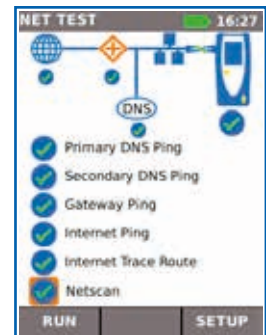

- Koppar- och fibertestinterface
- Snabb detektering av länk- och IP-information inkl. duplex, hastighet, port ID, VLAN, DNS, DHCP, Gateway-status och IP- adress
- Detekterar tjänster såsom ISDN, POTS och PoE
- Exakt wire mapping inklusive längdmätning och avstånd till fel
- Robust, kompakt design för användning i trånga utrymmen
- Inte mottaglig för virus- och malware-attacker

Port- & nätverks-summering info

Tryck på Autotestknappen för att visa en sammanfattning och tillåt detaljerad kontroll av nätverksparametrar

VLAN detektering & användning

Automatisk detektering av VLAN ID'n gör att användaren kan konfigurera NavITEK NT för användning på ett VLAN

Vanlig Wiremap

Använd en lista av wiremap-mallar för vanliga typer av Ethernet-kablar såväl som icke Ethernet-kablar, såsom Profinet och ISDN.

CDP-/LLDP-/EDP-port-information

Visa portinformation med Cisco Discovery Protocol (CDP), Extreme Discovery Protocol (EDP) och Link Layer Discovery Protocol (LLDP)

Netscan

Visar en lista med IP- och MAC-adresser för varje enhet som är ansluten till nätverket

Nätverkssondering

Se en nätverksillustration för att verifiera testresultaten för varje nätverkskomponent

Skicka testrapporter från varsomhelst med appen