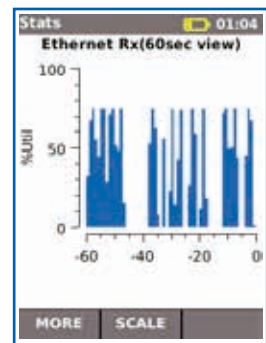

Vanlig Wiremap

Använd en lista av wiremap-mallar för vanliga typer av Ethernet-kablar såväl som icke Ethernet-kablar, såsom Profinet och ISDN.