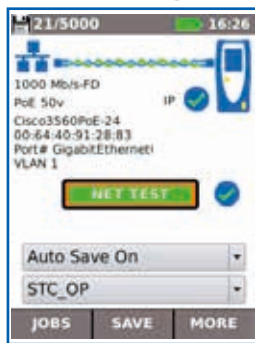

Port- & nätverks-summering info

Tryck på Autotestknappen för att visa en sammanfattning och tillåt detaljerad kontroll av nätverksparametrar