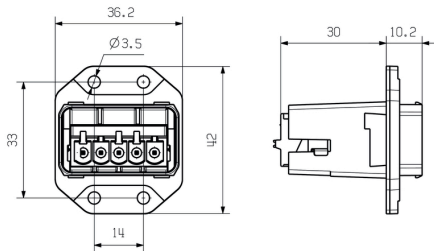

**Industriellt Ethernet
IE-BSS-VAPM-24V**

Weidmüller Interface GmbH & Co. KG
Klingenbergstraße 16
D-32758 Detmold
Germany
Fon: +49 5231 14-0
Fax: +49 5231 14-292083
www.weidmueller.com

Ritningar

Profilritning