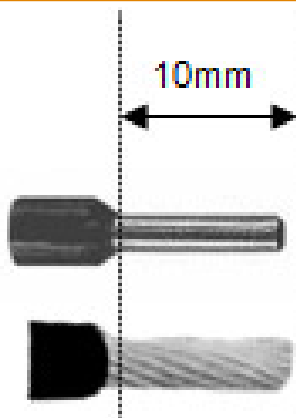

Ritning

We recommend using 10-mm-long wire-end ferrules