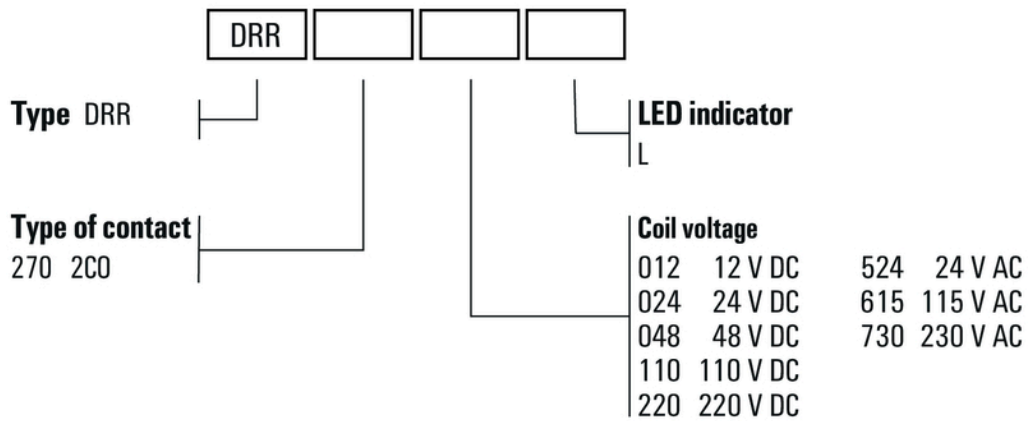

Datablad

D-SERIES DRR
DRR270220L

Weidmüller Interface GmbH & Co. KG
Klingenbergstraße 16
D-32758 Detmold
Germany
Fon: +49 5231 14-0
Fax: +49 5231 14-292083
www.weidmueller.com

Ritningar

Miscellaneous

Typnycklar