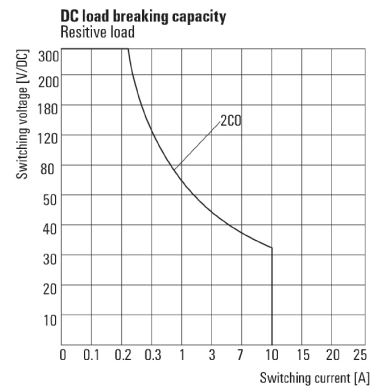

Graph

DC-lastgränskurva
Ohmsk last