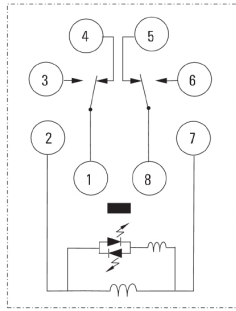

**D-SERIES DRR
DRR270220L**

Weidmüller Interface GmbH & Co. KG
Klingenbergstraße 16
D-32758 Detmold
Germany
Fon: +49 5231 14-0
Fax: +49 5231 14-292083
www.weidmueller.com

Ritningar

Kopplingsbild

Vy av stift underifrån