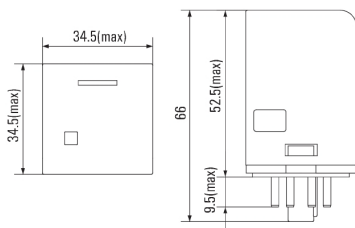

Bredd	34,5 mm	Byggbredd (tum)	1,358 inch
Höjd	34,5 mm	Bygghöjd (tum)	1,358 inch
Djup	66 mm	Byggdjup (tum)	2,598 inch
Nettovikt	75 g		

Temperaturer

Driftstemperatur, max	55 °C	Driftstemperatur, min.	-25 °C
Fuktighet	5...85 % rel. fuktighet, ingen kondens	Lagertemperatur, max.	55 °C
Lagertemperatur, min.	-25 °C	Drifttemperatur	-25 °C...55 °C
Lagertemperatur	-25 °C...55 °C		

Graph

DC-lastgränskurva
Ohmsk last

Graph

Elektrisk livslängd

Graph

DC-driftspänningsområde

Dimensional drawing

Datablad