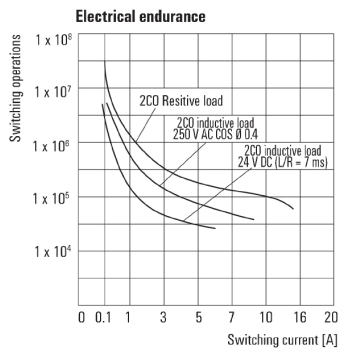

Graph

Elektrisk livslängd