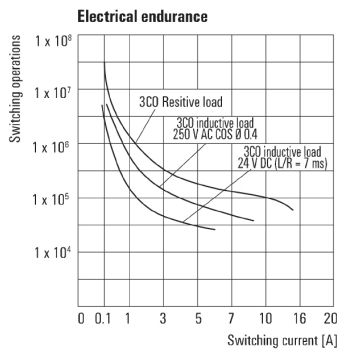

Graph

Elektrisk livslängd