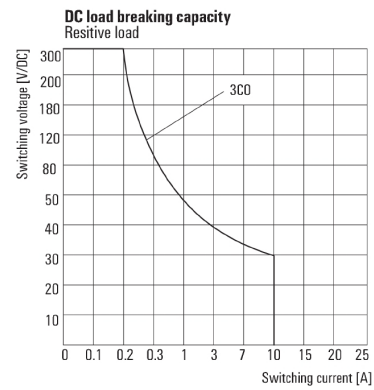

Graph

DC-lastgränskurva
Ohmsk last