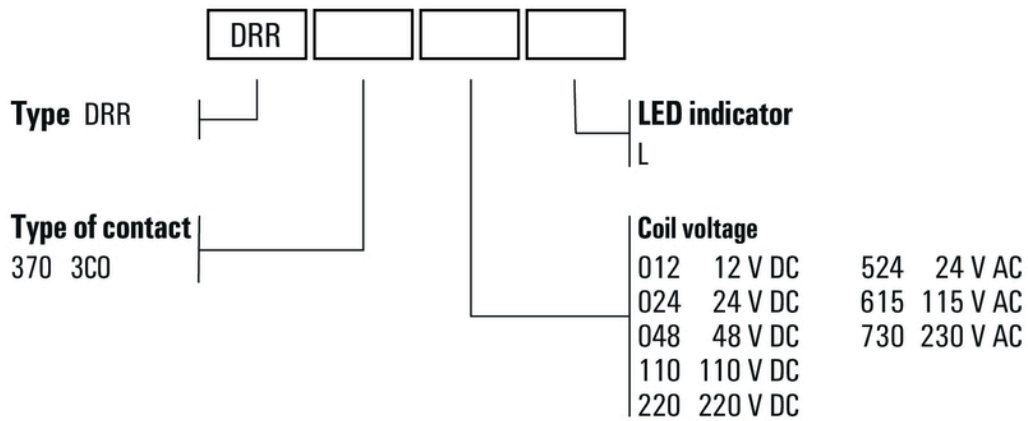

Datablad

D-SERIES DRR
DRR370110L

Weidmüller Interface GmbH & Co. KG
Klingenbergstraße 16
D-32758 Detmold
Germany
Fon: +49 5231 14-0
Fax: +49 5231 14-292083
www.weidmueller.com

Ritningar

Miscellaneous

Typnycklar