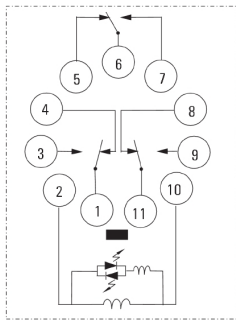

D-SERIES DRR
DRR370110L

Weidmüller Interface GmbH & Co. KG
Klingenbergstraße 16
D-32758 Detmold
Germany
Fon: +49 5231 14-0
Fax: +49 5231 14-292083
www.weidmueller.com

Ritningar

Kopplingsbild

Vy av stift underifrån