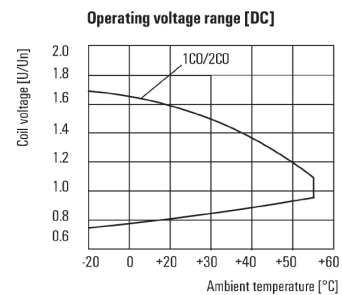

**Environmental Product Compliance**

REACH SVHC Lead 7439-92-1

**Märkdata UL**

Certifikat nr (cURus) E312083

**Ingång**

Märkstyrspänning	24 V DC	Märkström DC	36,9 mA
Märkeffekt	0,9 W	Tillslags-/frånslagsspänning, typ.	18 V / 2.4 V DC
Spolmotstånd	650 Ω ± 10 %	Statusindikering	Grön LED

**Kopplingsbild**

Vy av stift underifrån

**Graph**

DC-lastgränskurva  
Ohmsk last

**Graph**

Elektrisk livslängd

**Graph**

DC-driftspänningsområde