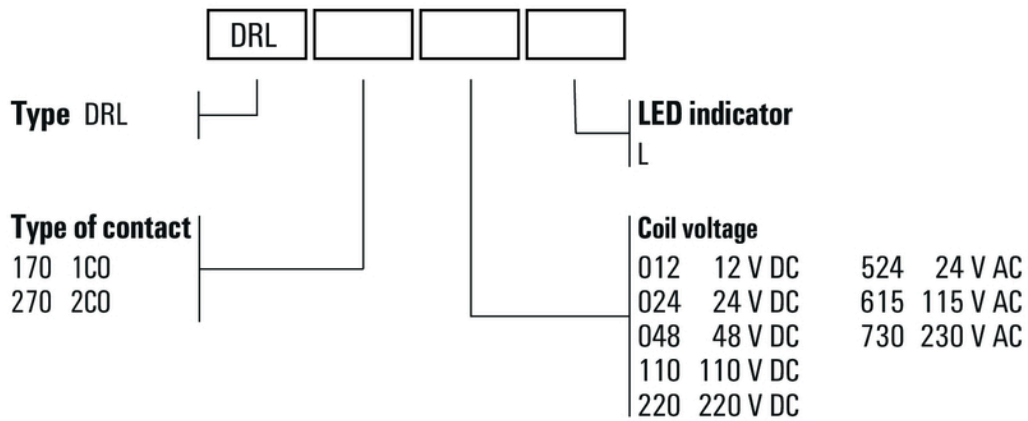

Datablad

**D-SERIES DRL
DRL170024L**

Weidmüller Interface GmbH & Co. KG
Klingenbergstraße 16
D-32758 Detmold
Germany
Fon: +49 5231 14-0
Fax: +49 5231 14-292083
www.weidmueller.com

Ritningar

Miscellaneous

Typnycklar