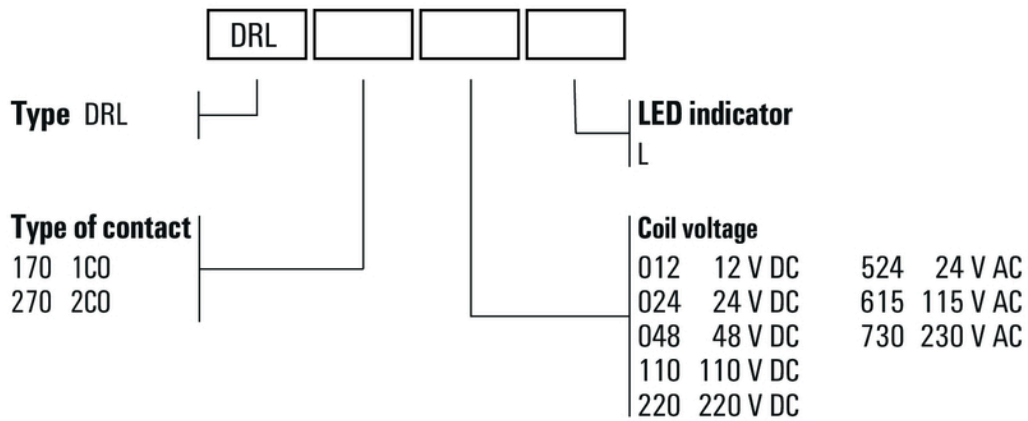

Datablad

**D-SERIES DRL
DRL170110L**

Weidmüller Interface GmbH & Co. KG
Klingenbergstraße 16
D-32758 Detmold
Germany
Fon: +49 5231 14-0
Fax: +49 5231 14-292083
www.weidmueller.com

Ritningar

Miscellaneous

Typnycklar