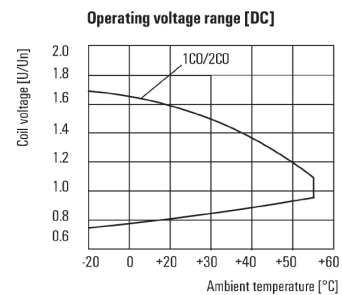

**Environmental Product Compliance**

REACH SVHC Lead 7439-92-1

**Märkdata UL**

Certifikat nr (cURus) E312083

**Ingång**

Märkstyrspänning	110 V DC	Märkström DC	10 mA
Märkeffekt	0,9 W	Tillslags-/frånslagsspänning, typ.	82,5 V / 11 V DC
Spolmotstånd	11000 Ω ± 10 %	Statusindikering	Grön LED

**Kopplingsbild**

Vy av stift underifrån

**Graph**

DC-lastgränskurva  
Ohmsk last

**Graph**

Elektrisk livslängd

**Graph**

DC-driftspänningsområde