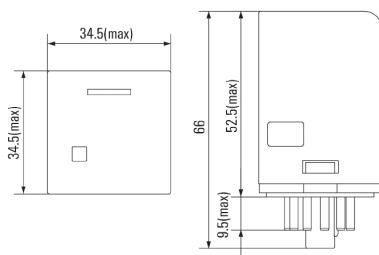

Dimensional drawing