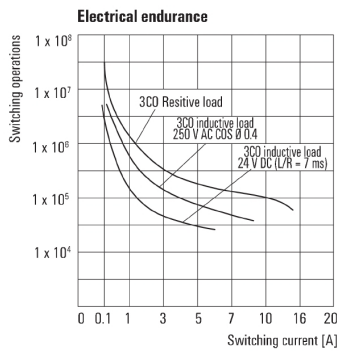

**Environmental Product Compliance**

REACH SVHC Lead 7439-92-1

**Märkdata UL**

Certifikat nr (cURus) E312083

**Ingång**

Märkstyrspänning	220 V DC	Märkström DC	7,6 mA
Märkeffekt	1,5 W	Tillslags-/frånslagsspänning, typ.	165 V / 33 V DC
Spolmotstånd	29500 Ω ± 10 %	Statusindikering	Grön LED

**Kopplingsbild**

Vy av stift underifrån

**Graph**

DC-lastgränskurva  
Ohmsk last

**Graph**

Elektrisk livslängd

**Graph**

DC-driftspänningsområde