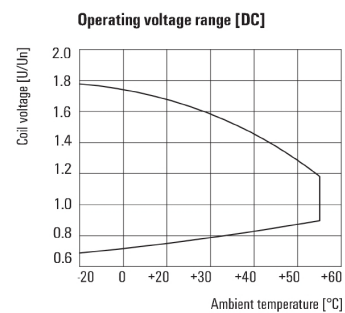

**Environmental Product Compliance**

REACH SVHC Lead 7439-92-1

**Märkdata UL**

Certifikat nr (cURus) E312083

**Ingång**

Märkstyrspänning	220 V DC	Märkström DC	7,6 mA
Märkeffekt	1,5 W	Tillslags-/frånslagsspänning, typ.	165 V / 33 V DC
Spolmotstånd	29500 Ω ± 10 %	Statusindikering	Grön LED

**Kopplingsbild**

Vy av stift underifrån

**Graph**

DC-lastgränskurva  
Ohmsk last

**Graph**

Elektrisk livslängd

**Graph**

DC-driftspänningsområde