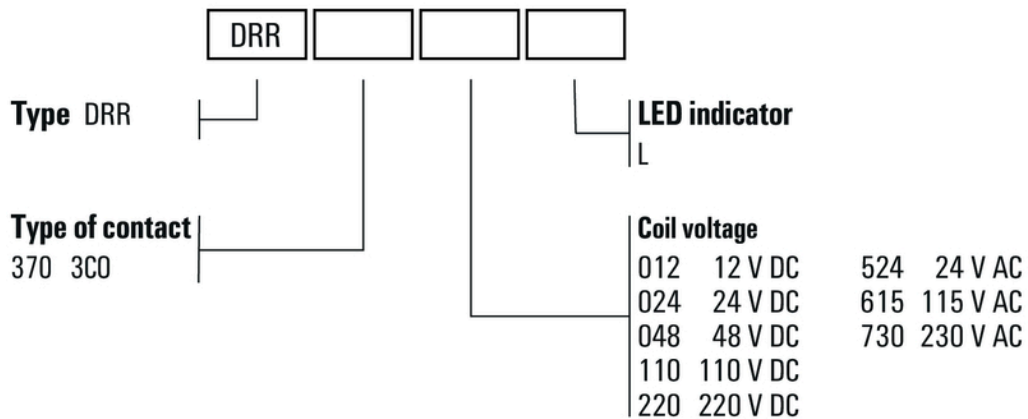

Datablad

D-SERIES DRR
DRR370220L

Weidmüller Interface GmbH & Co. KG
Klingenbergstraße 16
D-32758 Detmold
Germany
Fon: +49 5231 14-0
Fax: +49 5231 14-292083
www.weidmueller.com

Ritningar

Miscellaneous

Typnycklar