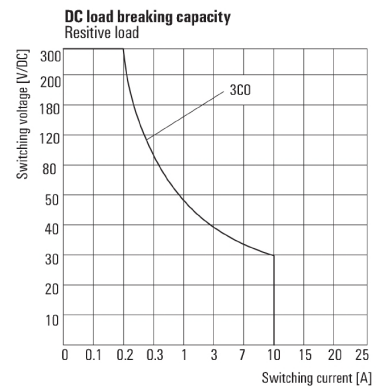

Graph

DC-lastgränskurva
Ohmsk last