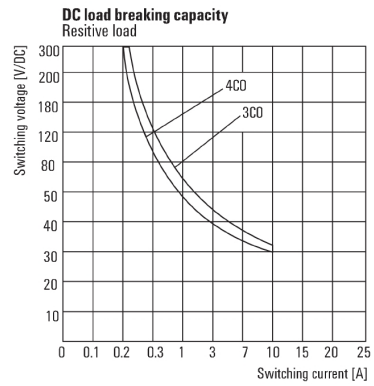

Graph

DC-lastgränskurva
Ohmsk last