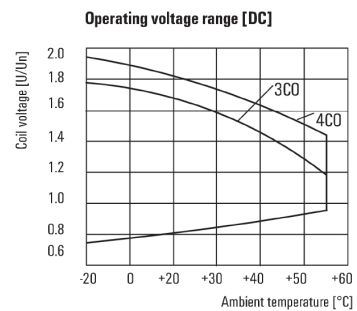

Environmental Product Compliance

REACH SVHC Lead 7439-92-1

Märkdata UL

Certifikat nr (cURus) E312083

Ingång

Märkstyrspänning	220 V DC	Märkström DC	6,7 mA
Märkeffekt	1,4 W	Tillslags-/frånslagsspänning, typ.	154 V / 22 V DC
Respons spänningsområde	132... 154 V DC	Spolmotstånd	33000 Ω ± 10 %
Statusindikering	Grön LED		

Graph

DC-lastgränskurva
Ohmsk last

Graph

Elektrisk livslängd

Graph

DC-driftspänningsområde

Dimensional drawing

Datablad