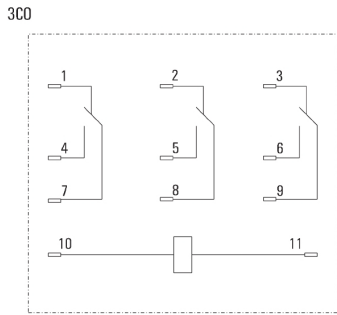

D-SERIES DRL
DRL370220L

Weidmüller Interface GmbH & Co. KG
Klingenbergstraße 16
D-32758 Detmold
Germany
Fon: +49 5231 14-0
Fax: +49 5231 14-292083
www.weidmueller.com

Ritningar

Kopplingsbild

Vy av stift underifrån