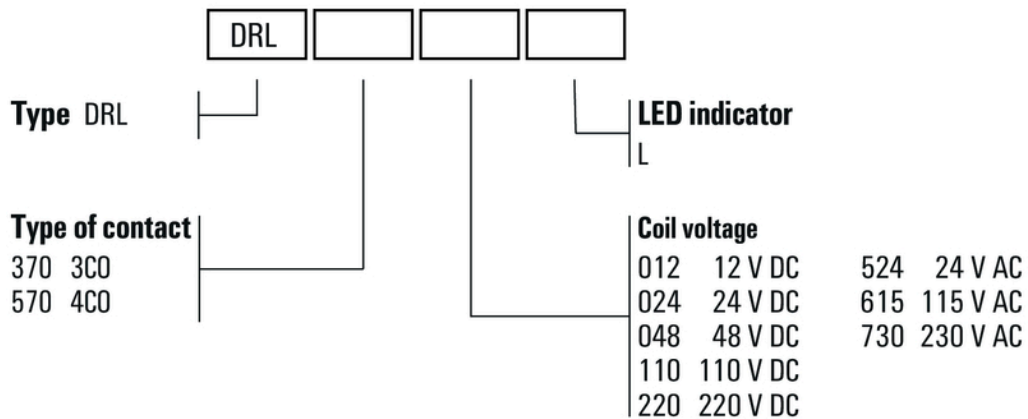

Datablad

**D-SERIES DRL
DRL370220L**

Weidmüller Interface GmbH & Co. KG
Klingenbergstraße 16
D-32758 Detmold
Germany
Fon: +49 5231 14-0
Fax: +49 5231 14-292083
www.weidmueller.com

Ritningar

Miscellaneous

Typnycklar