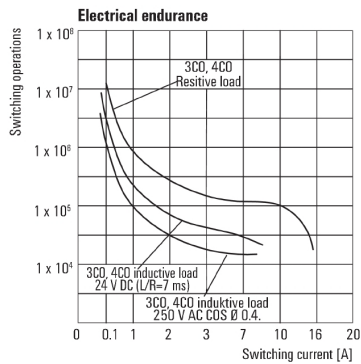

Graph

Elektrisk livslängd