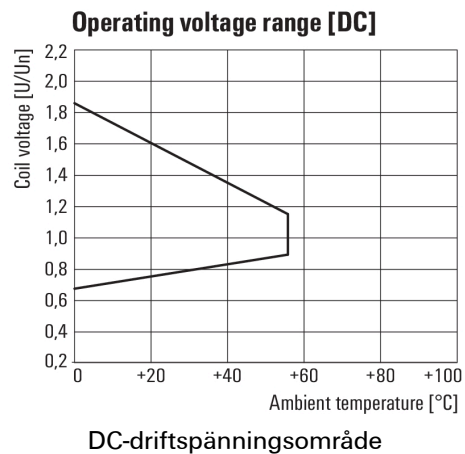

D-SERIES DRI DRI314110L

Weidmüller Interface GmbH & Co. KG
Klingenbergstraße 16
D-32758 Detmold
Germany
Fon: +49 5231 14-0
Fax: +49 5231 14-292083
www.weidmueller.com

Ritningar

Kopplingsbild

Graph

Graph

Graph

Dimensional drawing