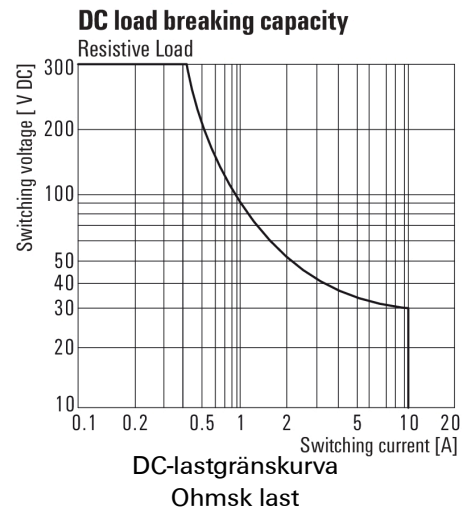

D-SERIES DRI DRI314110L

Weidmüller Interface GmbH & Co. KG
Klingenbergstraße 16
D-32758 Detmold
Germany
Fon: +49 5231 14-0
Fax: +49 5231 14-292083
www.weidmueller.com

Ritningar

Kopplingsbild

Graph

Graph

Graph

Dimensional drawing