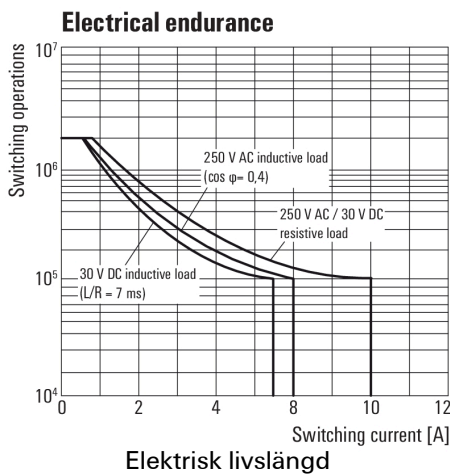

Vy av stift underifrån

Graph