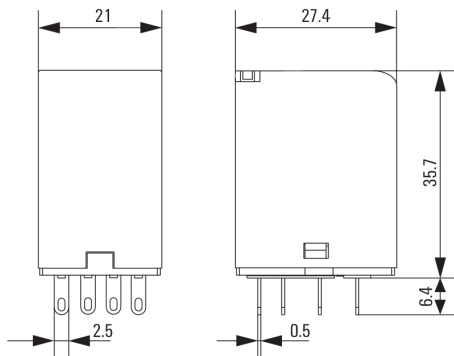

**Graph**

**Graph**

**Dimensional drawing**

**D-SERIES DRM  
DRM570220LT AU**

**Weidmüller Interface GmbH & Co. KG**  
 Klingenbergstraße 16  
 D-32758 Detmold  
 Germany  
 Fon: +49 5231 14-0  
 Fax: +49 5231 14-292083  
 www.weidmueller.com