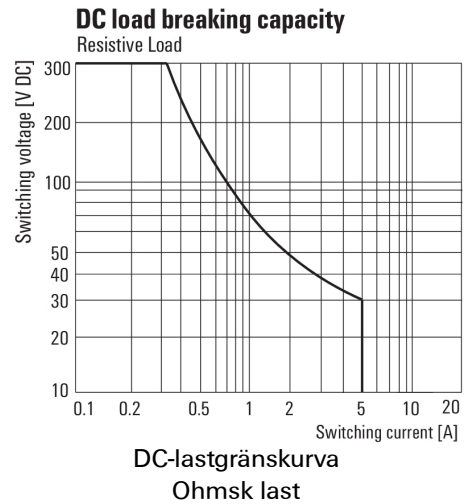

**D-SERIES DRM
DRM570220LT AU**

Weidmüller Interface GmbH & Co. KG
Klingenbergstraße 16
D-32758 Detmold
Germany
Fon: +49 5231 14-0
Fax: +49 5231 14-292083
www.weidmueller.com

Ritningar

Kopplingsbild

Graph

Graph

Graph

Dimensional drawing