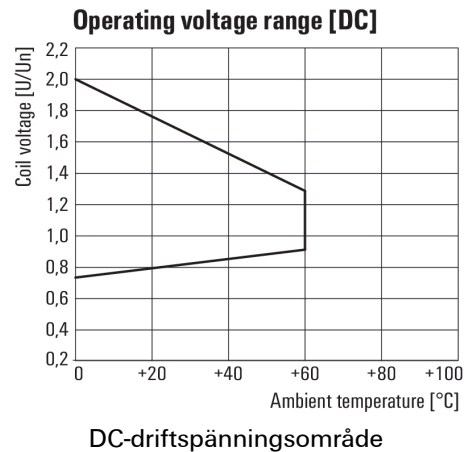

**D-SERIES DRM
DRM570220LT AU**

Weidmüller Interface GmbH & Co. KG
Klingenbergstraße 16
D-32758 Detmold
Germany
Fon: +49 5231 14-0
Fax: +49 5231 14-292083
www.weidmueller.com

Ritningar

Kopplingsbild

Graph

Graph

Graph

Dimensional drawing