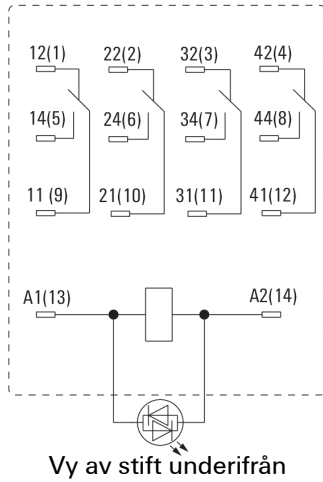

**D-SERIES DRM
DRM570220LT AU**

Weidmüller Interface GmbH & Co. KG
Klingenbergstraße 16
D-32758 Detmold
Germany
Fon: +49 5231 14-0
Fax: +49 5231 14-292083
www.weidmueller.com

Ritningar

Kopplingsbild