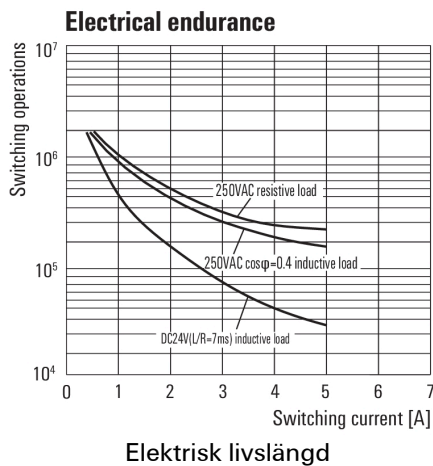

**D-SERIES DRM
DRM570220LT AU**

Weidmüller Interface GmbH & Co. KG
Klingenbergstraße 16
D-32758 Detmold
Germany
Fon: +49 5231 14-0
Fax: +49 5231 14-292083
www.weidmueller.com

Ritningar

Kopplingsbild

Graph

Graph

Graph

Dimensional drawing