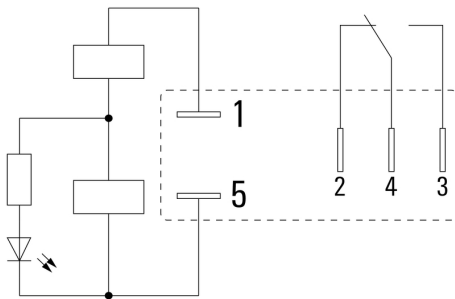

**D-SERIES DRI
DRI314730L**

Weidmüller Interface GmbH & Co. KG
Klingenbergstraße 16
D-32758 Detmold
Germany
Fon: +49 5231 14-0
Fax: +49 5231 14-292083
www.weidmueller.com

Ritningar

Kopplingsbild