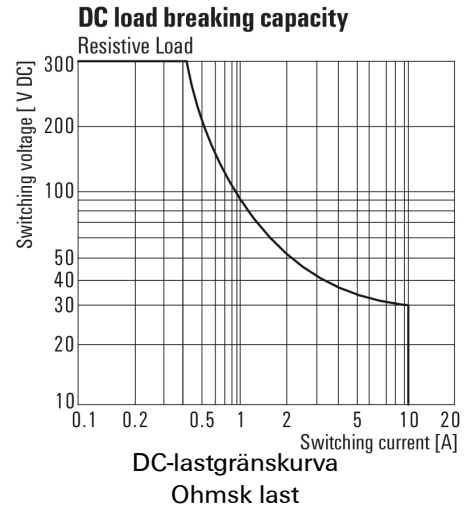

**D-SERIES DRI
DRI314730L**

Weidmüller Interface GmbH & Co. KG
Klingenbergstraße 16
D-32758 Detmold
Germany
Fon: +49 5231 14-0
Fax: +49 5231 14-292083
www.weidmueller.com

Ritningar

Kopplingsbild

Graph

Graph

Graph

Dimensional drawing