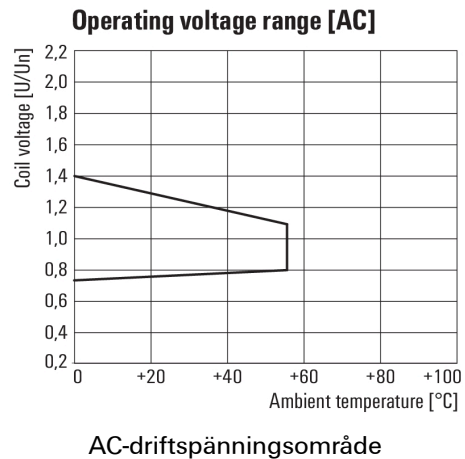

**D-SERIES DRI
DRI314730L**

Weidmüller Interface GmbH & Co. KG
Klingenbergstraße 16
D-32758 Detmold
Germany
Fon: +49 5231 14-0
Fax: +49 5231 14-292083
www.weidmueller.com

Ritningar

Kopplingsbild

Graph

Graph

Graph

Dimensional drawing