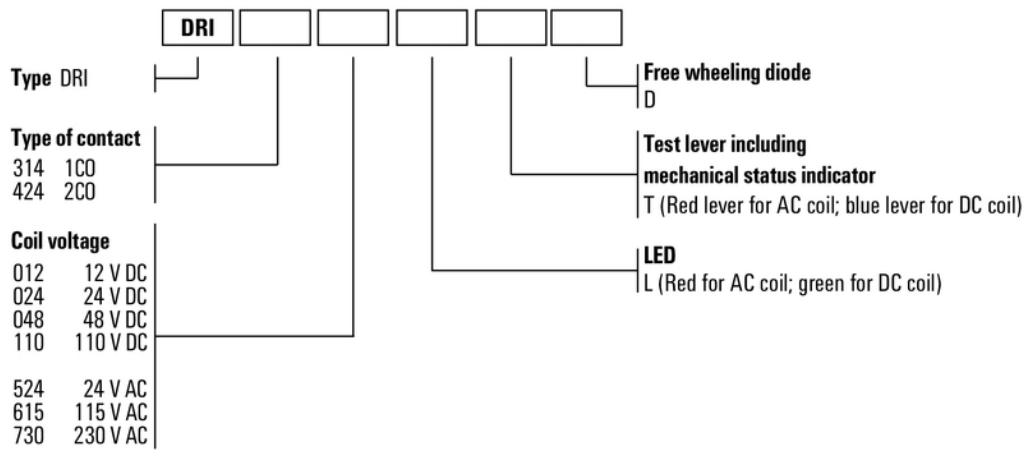

**D-SERIES DRI
DRI314730L**

Weidmüller Interface GmbH & Co. KG
Klingenbergstraße 16
D-32758 Detmold
Germany
Fon: +49 5231 14-0
Fax: +49 5231 14-292083
www.weidmueller.com

Ritningar

Miscellaneous

Typnycklar