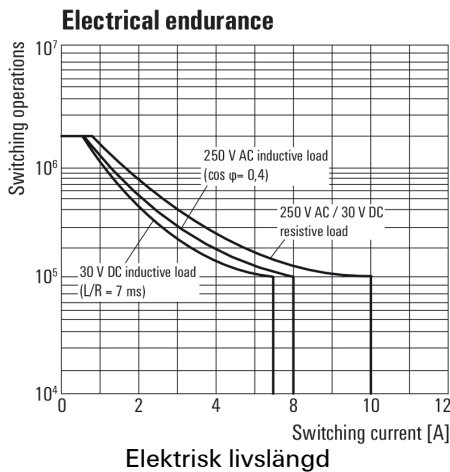

Vy av stift underifrån

Graph