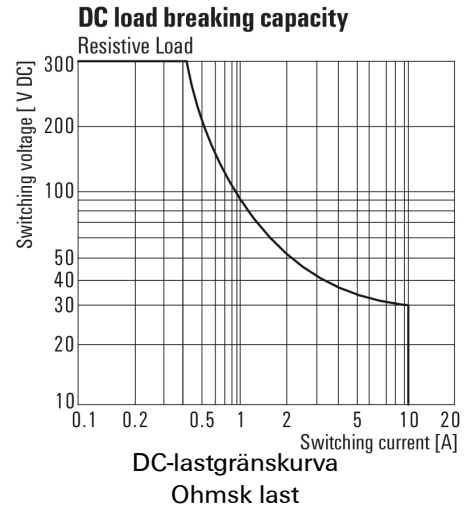

**D-SERIES DRI
DRI314048LD**

Weidmüller Interface GmbH & Co. KG
Klingenbergstraße 16
D-32758 Detmold
Germany
Fon: +49 5231 14-0
Fax: +49 5231 14-292083
www.weidmueller.com

Ritningar

Kopplingsbild

Graph

Graph

Graph

Dimensional drawing