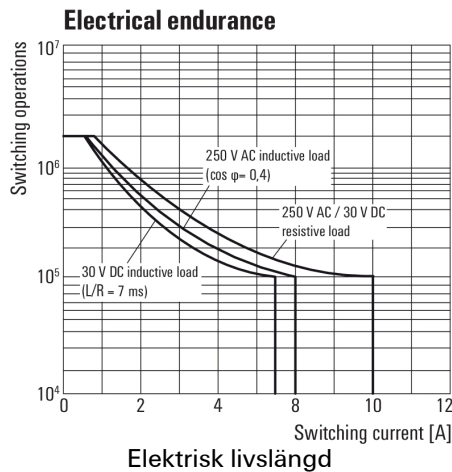

Vy av stift underifrån

Graph