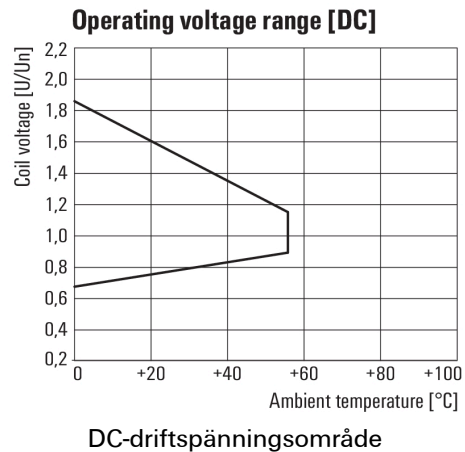

**D-SERIES DRI
DRI314048LD**

Weidmüller Interface GmbH & Co. KG
Klingenbergstraße 16
D-32758 Detmold
Germany
Fon: +49 5231 14-0
Fax: +49 5231 14-292083
www.weidmueller.com

Ritningar

Kopplingsbild

Graph

Graph

Graph

Dimensional drawing