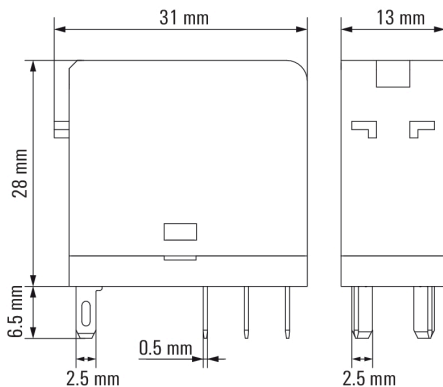

Graph

Dimensional drawing

**D-SERIES DRI
DRI424615L**

Weidmüller Interface GmbH & Co. KG
 Klingenbergstraße 16
 D-32758 Detmold
 Germany
 Fon: +49 5231 14-0
 Fax: +49 5231 14-292083
 www.weidmueller.com

Ritningar