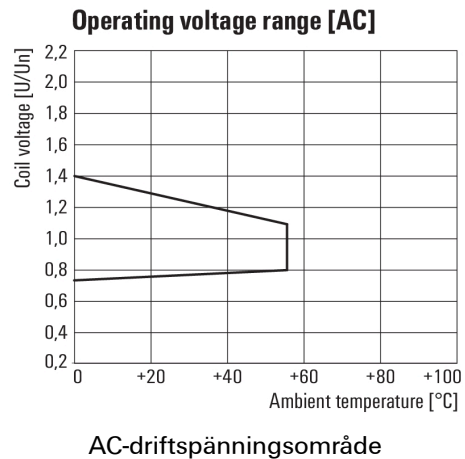

**D-SERIES DRI
DRI424615L**

Weidmüller Interface GmbH & Co. KG
Klingenbergstraße 16
D-32758 Detmold
Germany
Fon: +49 5231 14-0
Fax: +49 5231 14-292083
www.weidmueller.com

Ritningar

Kopplingsbild

Vy av stift underifrån

Graph

Graph

Graph

Dimensional drawing