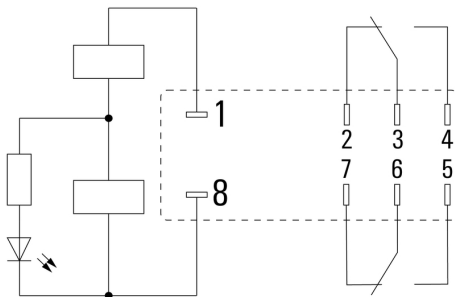

**D-SERIES DRI
DRI424615L**

Weidmüller Interface GmbH & Co. KG
Klingenbergstraße 16
D-32758 Detmold
Germany
Fon: +49 5231 14-0
Fax: +49 5231 14-292083
www.weidmueller.com

Ritningar

Kopplingsbild

Vy av stift underifrån