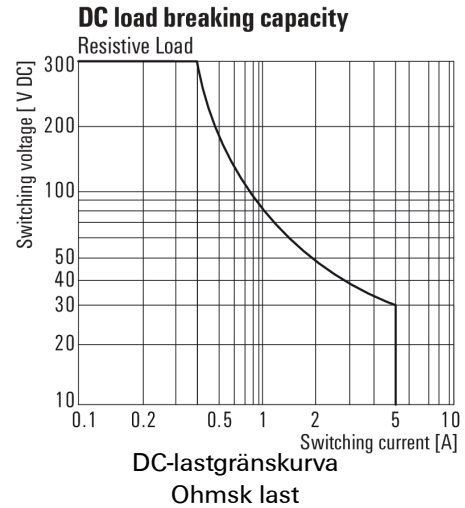

**D-SERIES DRI
DRI424615L**

Weidmüller Interface GmbH & Co. KG
Klingenbergstraße 16
D-32758 Detmold
Germany
Fon: +49 5231 14-0
Fax: +49 5231 14-292083
www.weidmueller.com

Ritningar

Kopplingsbild

Vy av stift underifrån

Graph

Graph

Graph

Dimensional drawing