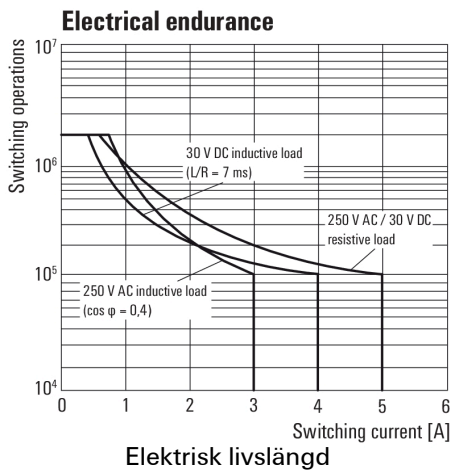

**D-SERIES DRI
DRI424615L**

Weidmüller Interface GmbH & Co. KG
Klingenbergstraße 16
D-32758 Detmold
Germany
Fon: +49 5231 14-0
Fax: +49 5231 14-292083
www.weidmueller.com

Ritningar

Kopplingsbild

Vy av stift underifrån

Graph

Graph

Graph

Dimensional drawing