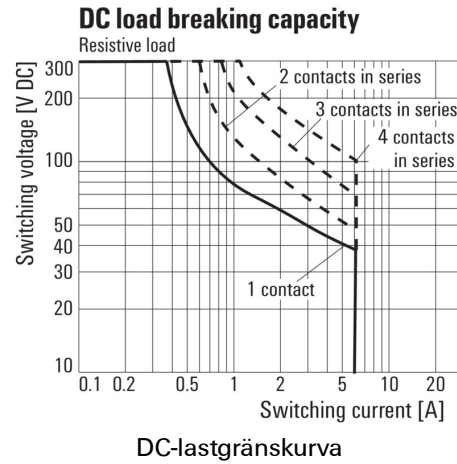

**RIDERSERIES RCM
RCM570560**

Weidmüller Interface GmbH & Co. KG
Klingenbergstraße 16
D-32758 Detmold
Germany
Fon: +49 5231 14-0
Fax: +49 5231 14-292083
www.weidmueller.com

Ritningar

Kopplingsbild

Graph

Graph

Graph

Graph

Dimensional drawing