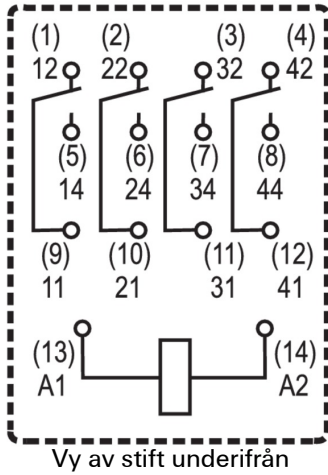

**RIDERSERIES RCM
RCM570560**

Weidmüller Interface GmbH & Co. KG
Klingenbergstraße 16
D-32758 Detmold
Germany
Fon: +49 5231 14-0
Fax: +49 5231 14-292083
www.weidmueller.com

Ritningar

Kopplingsbild