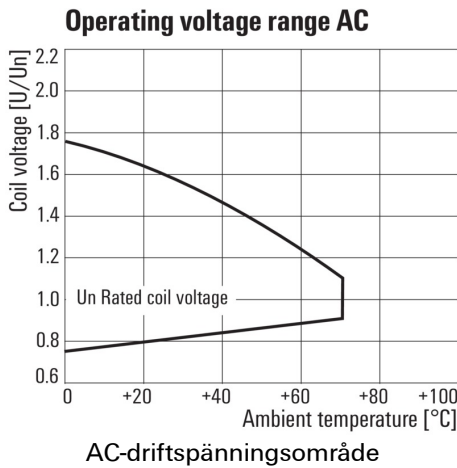

**RIDERSERIES RCM
RCM570560**

Weidmüller Interface GmbH & Co. KG
Klingenbergstraße 16
D-32758 Detmold
Germany
Fon: +49 5231 14-0
Fax: +49 5231 14-292083
www.weidmueller.com

Ritningar

Kopplingsbild

Graph

Graph

Graph

Graph

Dimensional drawing