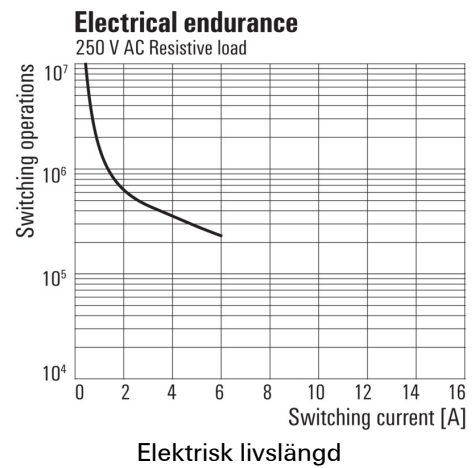

**RIDERSERIES RCM
RCM570560**

Weidmüller Interface GmbH & Co. KG
Klingenbergstraße 16
D-32758 Detmold
Germany
Fon: +49 5231 14-0
Fax: +49 5231 14-292083
www.weidmueller.com

Ritningar

Kopplingsbild

Graph

Graph

Graph

Graph

Dimensional drawing