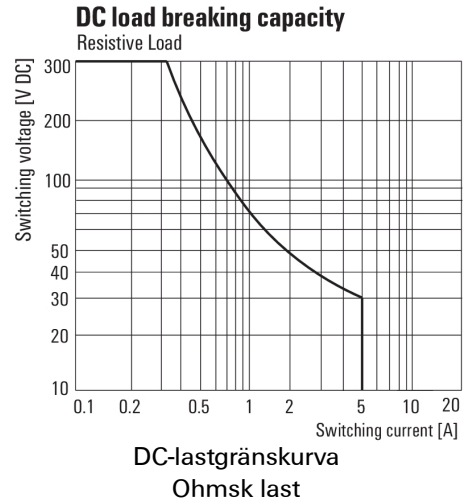

**D-SERIES DRM
DRM570730LT AU**

Weidmüller Interface GmbH & Co. KG
Klingenbergstraße 16
D-32758 Detmold
Germany
Fon: +49 5231 14-0
Fax: +49 5231 14-292083
www.weidmueller.com

Ritningar

Kopplingsbild

Graph

Graph

Graph

Dimensional drawing