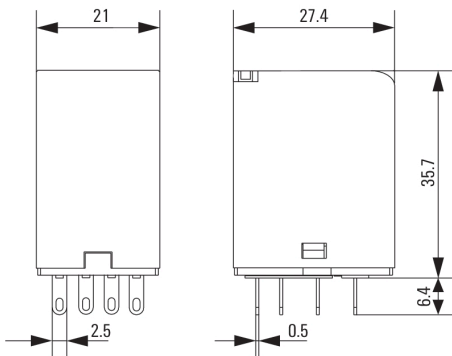

**Graph**

**Graph**

**Dimensional drawing**

**D-SERIES DRM  
DRM570730LT AU**

**Weidmüller Interface GmbH & Co. KG**  
 Klingenbergstraße 16  
 D-32758 Detmold  
 Germany  
 Fon: +49 5231 14-0  
 Fax: +49 5231 14-292083  
 www.weidmueller.com