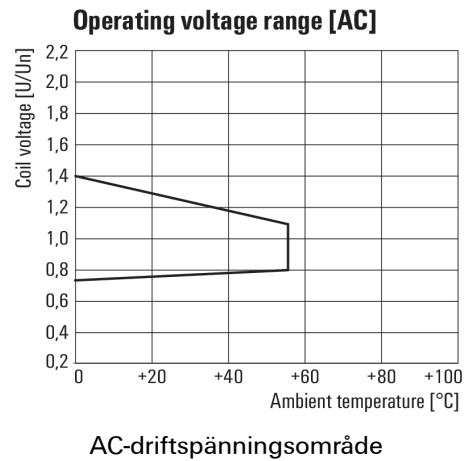

**D-SERIES DRM
DRM570730LT AU**

Weidmüller Interface GmbH & Co. KG
Klingenbergstraße 16
D-32758 Detmold
Germany
Fon: +49 5231 14-0
Fax: +49 5231 14-292083
www.weidmueller.com

Ritningar

Kopplingsbild

Graph

Graph

Graph

Dimensional drawing