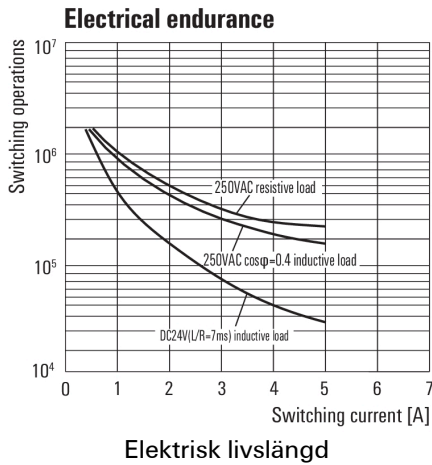

**D-SERIES DRM
DRM570730LT AU**

Weidmüller Interface GmbH & Co. KG
Klingenbergstraße 16
D-32758 Detmold
Germany
Fon: +49 5231 14-0
Fax: +49 5231 14-292083
www.weidmueller.com

Ritningar

Kopplingsbild

Graph

Graph

Graph

Dimensional drawing