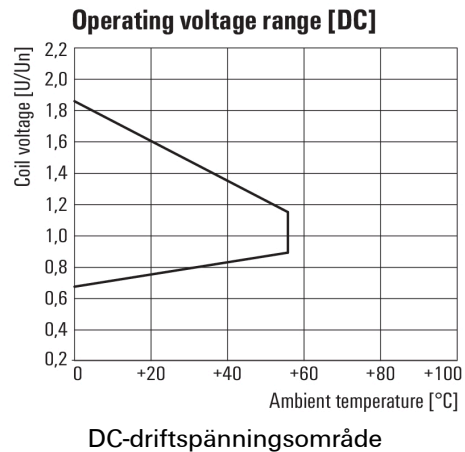

**D-SERIES DRI
DRI314110**

Weidmüller Interface GmbH & Co. KG
Klingenbergstraße 16
D-32758 Detmold
Germany
Fon: +49 5231 14-0
Fax: +49 5231 14-292083
www.weidmueller.com

Ritningar

Kopplingsbild

Vy av stift underifrån

Graph

Graph

Graph

Dimensional drawing