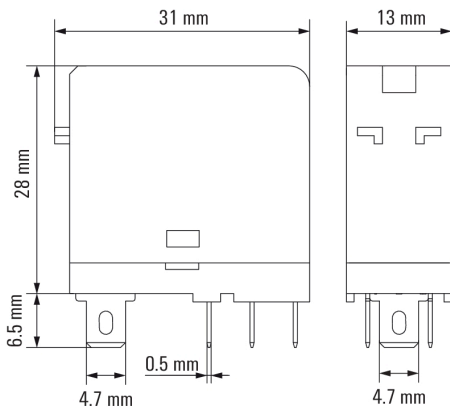

Graph

Dimensional drawing

**D-SERIES DRI
DRI314110**

Weidmüller Interface GmbH & Co. KG
 Klingenbergstraße 16
 D-32758 Detmold
 Germany
 Fon: +49 5231 14-0
 Fax: +49 5231 14-292083
 www.weidmueller.com

Ritningar