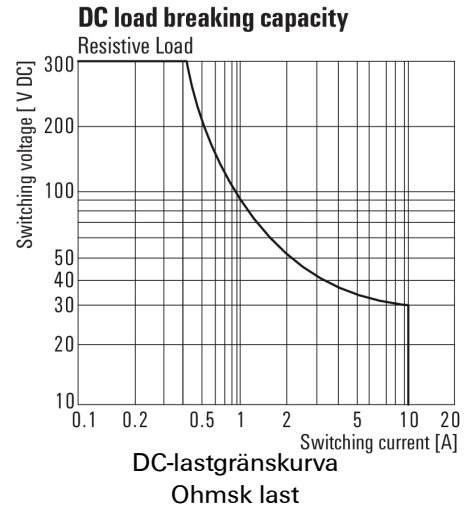

**D-SERIES DRI
DRI314110**

Weidmüller Interface GmbH & Co. KG
Klingenbergstraße 16
D-32758 Detmold
Germany
Fon: +49 5231 14-0
Fax: +49 5231 14-292083
www.weidmueller.com

Ritningar

Kopplingsbild

Vy av stift underifrån

Graph

Graph

Graph

Dimensional drawing