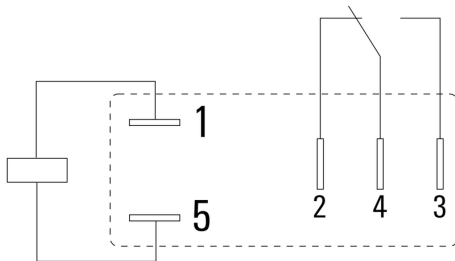

**D-SERIES DRI
DRI314110**

Weidmüller Interface GmbH & Co. KG
Klingenbergstraße 16
D-32758 Detmold
Germany
Fon: +49 5231 14-0
Fax: +49 5231 14-292083
www.weidmueller.com

Ritningar

Kopplingsbild

Vy av stift underifrån