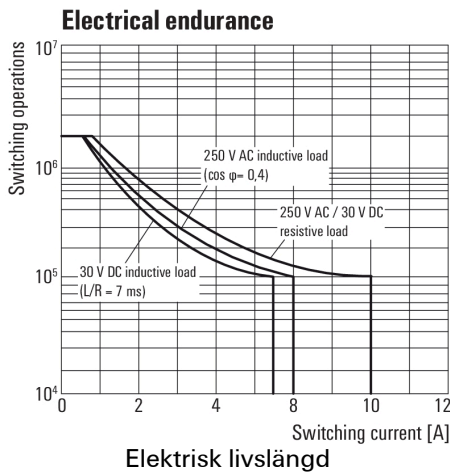

**D-SERIES DRI
DRI314110**

Weidmüller Interface GmbH & Co. KG
Klingenbergstraße 16
D-32758 Detmold
Germany
Fon: +49 5231 14-0
Fax: +49 5231 14-292083
www.weidmueller.com

Ritningar

Kopplingsbild

Vy av stift underifrån

Graph

Graph

Graph

Dimensional drawing