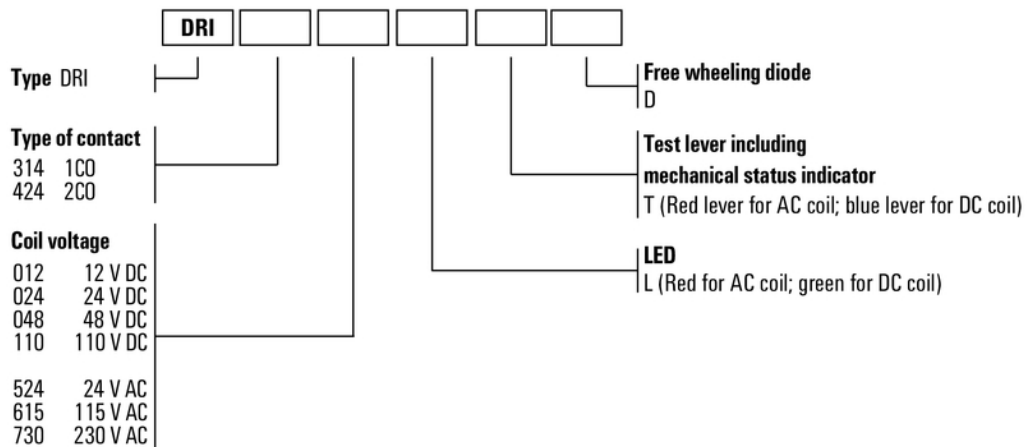

**D-SERIES DRI
DRI314110**

Weidmüller Interface GmbH & Co. KG
Klingenbergstraße 16
D-32758 Detmold
Germany
Fon: +49 5231 14-0
Fax: +49 5231 14-292083
www.weidmueller.com

Ritningar

Miscellaneous

Typnycklar