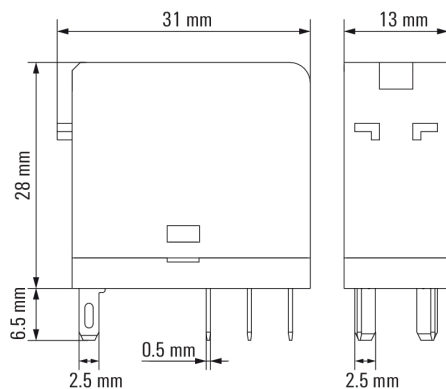

**Kopplingsbild**

Vy av stift underifrån

**Graph**

**Graph**

**Graph**

**Dimensional drawing**

**D-SERIES DRI  
DRI424012L**

**Weidmüller Interface GmbH & Co. KG**  
 Klingenbergstraße 16  
 D-32758 Detmold  
 Germany  
 Fon: +49 5231 14-0  
 Fax: +49 5231 14-292083  
 www.weidmueller.com