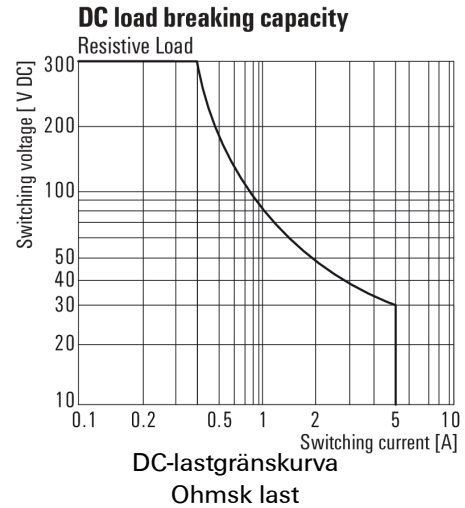

**D-SERIES DRI
DRI424012L**

Weidmüller Interface GmbH & Co. KG
Klingenbergstraße 16
D-32758 Detmold
Germany
Fon: +49 5231 14-0
Fax: +49 5231 14-292083
www.weidmueller.com

Ritningar

Kopplingsbild

Vy av stift underifrån

Graph

Graph

Graph

Dimensional drawing