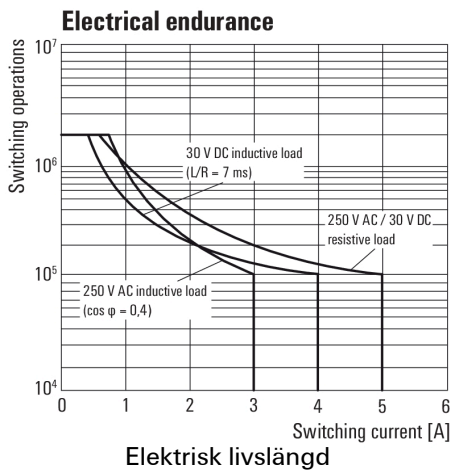

**D-SERIES DRI
DRI424012L**

Weidmüller Interface GmbH & Co. KG
Klingenbergstraße 16
D-32758 Detmold
Germany
Fon: +49 5231 14-0
Fax: +49 5231 14-292083
www.weidmueller.com

Ritningar

Kopplingsbild

Vy av stift underifrån

Graph

Graph

Graph

Dimensional drawing