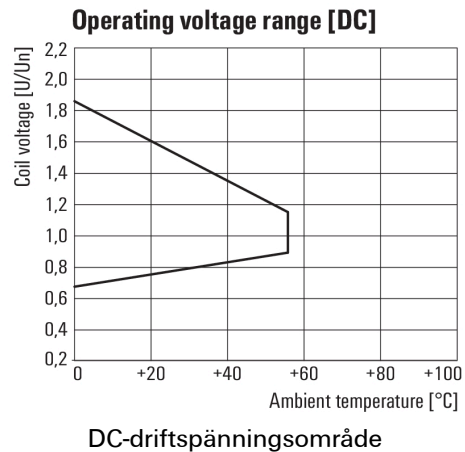

**D-SERIES DRI
DRI424012L**

Weidmüller Interface GmbH & Co. KG
Klingenbergstraße 16
D-32758 Detmold
Germany
Fon: +49 5231 14-0
Fax: +49 5231 14-292083
www.weidmueller.com

Ritningar

Kopplingsbild

Vy av stift underifrån

Graph

Graph

Graph

Dimensional drawing