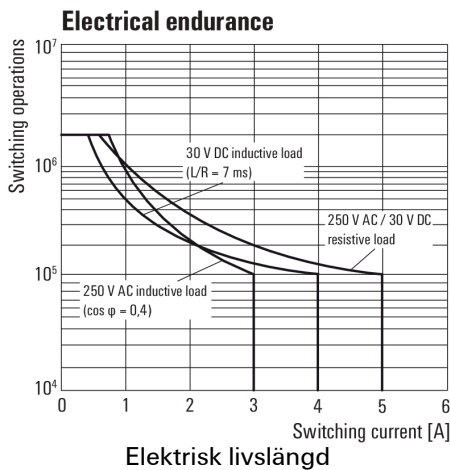

D-SERIES DRI
DRI424048

Weidmüller Interface GmbH & Co. KG
Klingenbergstraße 16
D-32758 Detmold
Germany
Fon: +49 5231 14-0
Fax: +49 5231 14-292083
www.weidmueller.com

Ritningar

Kopplingsbild

Graph

Graph

Graph

Dimensional drawing