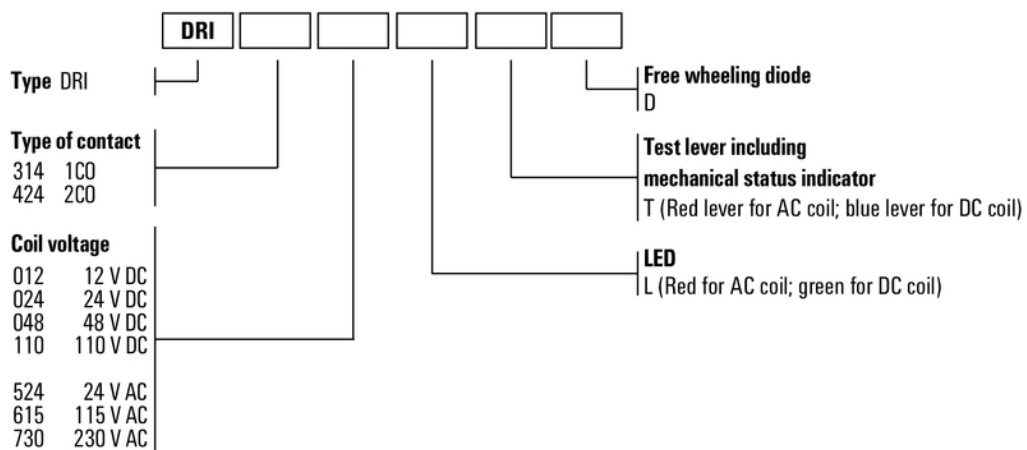

**D-SERIES DRI
DRI424048**

Weidmüller Interface GmbH & Co. KG
Klingenbergstraße 16
D-32758 Detmold
Germany
Fon: +49 5231 14-0
Fax: +49 5231 14-292083
www.weidmueller.com

Ritningar

Miscellaneous

Typnycklar