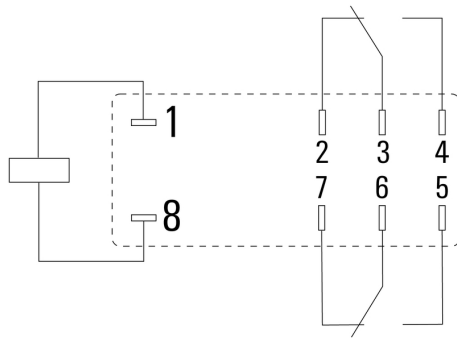

D-SERIES DRI
DRI424048

Weidmüller Interface GmbH & Co. KG
Klingenbergstraße 16
D-32758 Detmold
Germany
Fon: +49 5231 14-0
Fax: +49 5231 14-292083
www.weidmueller.com

Ritningar

Kopplingsbild

Vy av stift underifrån