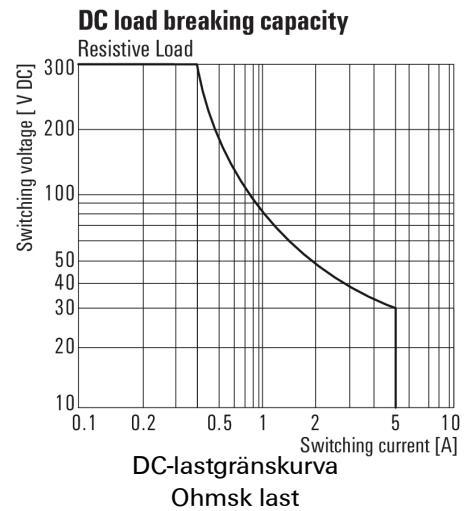

D-SERIES DRI
DRI424048

Weidmüller Interface GmbH & Co. KG
Klingenbergstraße 16
D-32758 Detmold
Germany
Fon: +49 5231 14-0
Fax: +49 5231 14-292083
www.weidmueller.com

Ritningar

Kopplingsbild

Graph

Graph

Graph

Dimensional drawing