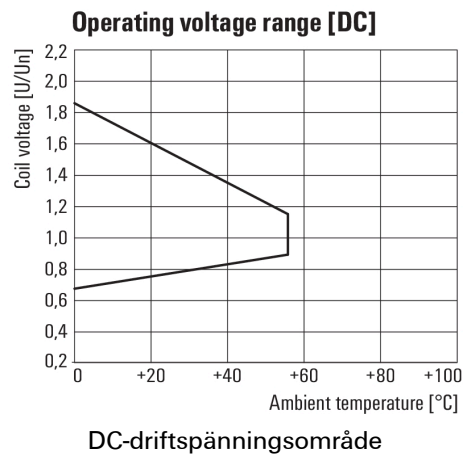

D-SERIES DRI
DRI424048

Weidmüller Interface GmbH & Co. KG
Klingenbergstraße 16
D-32758 Detmold
Germany
Fon: +49 5231 14-0
Fax: +49 5231 14-292083
www.weidmueller.com

Ritningar

Kopplingsbild

Graph

Graph

Graph

Dimensional drawing