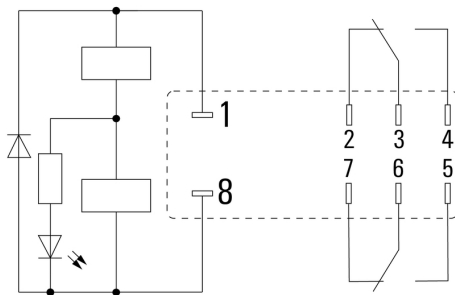

**D-SERIES DRI
DRI424110LD**

Weidmüller Interface GmbH & Co. KG
Klingenbergstraße 16
D-32758 Detmold
Germany
Fon: +49 5231 14-0
Fax: +49 5231 14-292083
www.weidmueller.com

Ritningar

Kopplingsbild

Vy av stift underifrån