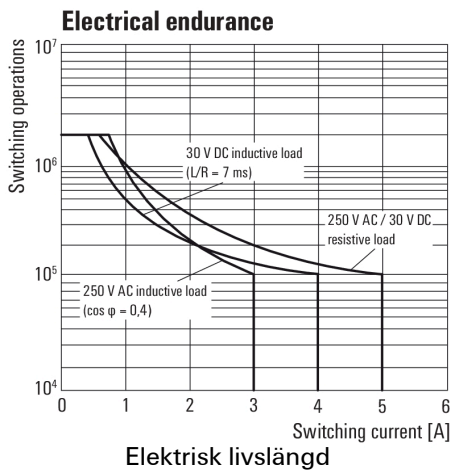

**D-SERIES DRI
DRI424110LD**

Weidmüller Interface GmbH & Co. KG
Klingenbergstraße 16
D-32758 Detmold
Germany
Fon: +49 5231 14-0
Fax: +49 5231 14-292083
www.weidmueller.com

Ritningar

Kopplingsbild

Vy av stift underifrån

Graph

Graph

Graph

Dimensional drawing