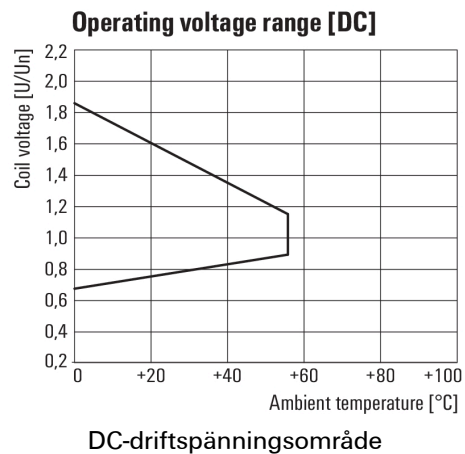

**D-SERIES DRI
DRI424110LD**

Weidmüller Interface GmbH & Co. KG
Klingenbergstraße 16
D-32758 Detmold
Germany
Fon: +49 5231 14-0
Fax: +49 5231 14-292083
www.weidmueller.com

Ritningar

Kopplingsbild

Vy av stift underifrån

Graph

Graph

Graph

Dimensional drawing