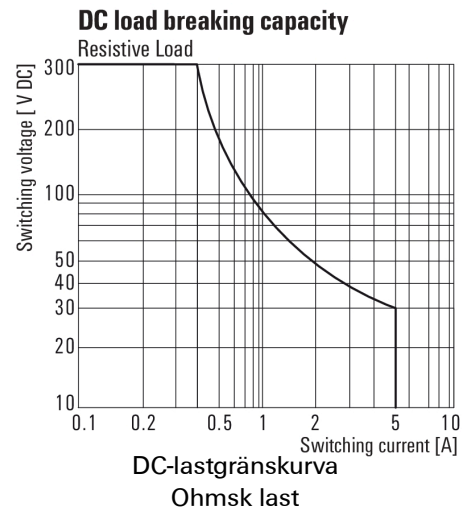

**D-SERIES DRI
DRI424110LD**

Weidmüller Interface GmbH & Co. KG
Klingenbergstraße 16
D-32758 Detmold
Germany
Fon: +49 5231 14-0
Fax: +49 5231 14-292083
www.weidmueller.com

Ritningar

Kopplingsbild

Vy av stift underifrån

Graph

Graph

Graph

Dimensional drawing