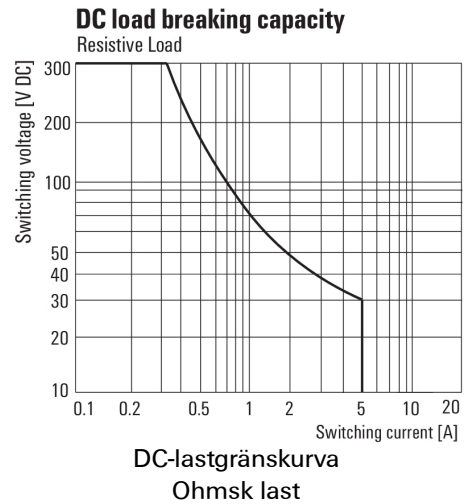

**D-SERIES DRM
DRM570024LT AU**

Weidmüller Interface GmbH & Co. KG
Klingenbergstraße 16
D-32758 Detmold
Germany
Fon: +49 5231 14-0
Fax: +49 5231 14-292083
www.weidmueller.com

Ritningar

Kopplingsbild

Graph

Graph

Graph

Dimensional drawing