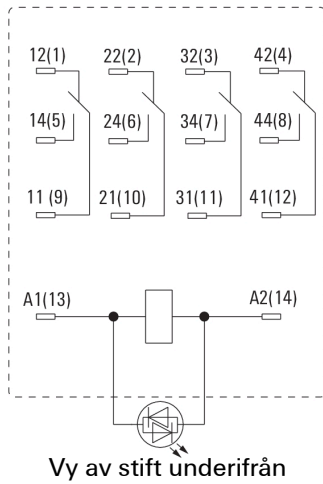

**D-SERIES DRM
DRM570024LT AU**

Weidmüller Interface GmbH & Co. KG
Klingenbergstraße 16
D-32758 Detmold
Germany
Fon: +49 5231 14-0
Fax: +49 5231 14-292083
www.weidmueller.com

Ritningar

Kopplingsbild