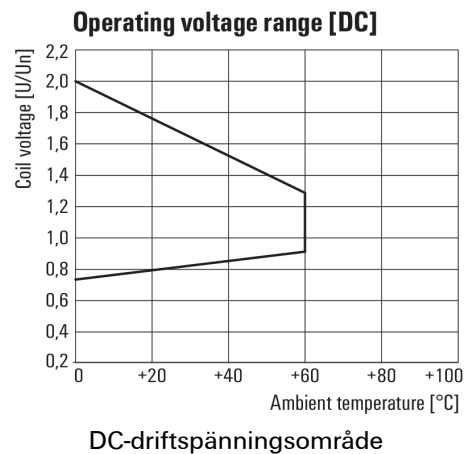

**D-SERIES DRM
DRM570024LT AU**

Weidmüller Interface GmbH & Co. KG
Klingenbergstraße 16
D-32758 Detmold
Germany
Fon: +49 5231 14-0
Fax: +49 5231 14-292083
www.weidmueller.com

Ritningar

Kopplingsbild

Graph

Graph

Graph

Dimensional drawing