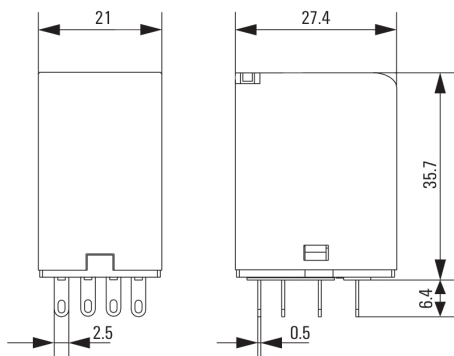

**Graph**

**Graph**

**Dimensional drawing**

**D-SERIES DRM  
DRM570024LT AU**

**Weidmüller Interface GmbH & Co. KG**  
 Klingenbergstraße 16  
 D-32758 Detmold  
 Germany  
 Fon: +49 5231 14-0  
 Fax: +49 5231 14-292083  
 www.weidmueller.com