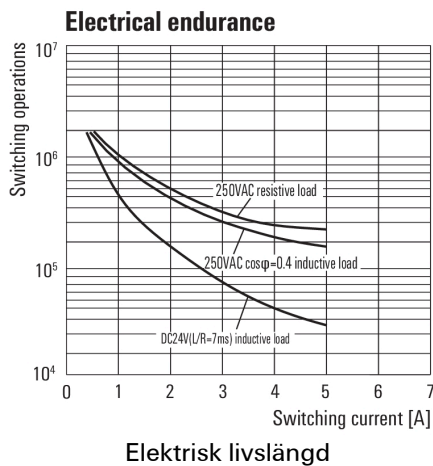

**D-SERIES DRM
DRM570024LT AU**

Weidmüller Interface GmbH & Co. KG
Klingenbergstraße 16
D-32758 Detmold
Germany
Fon: +49 5231 14-0
Fax: +49 5231 14-292083
www.weidmueller.com

Ritningar

Kopplingsbild

Graph

Graph

Graph

Dimensional drawing