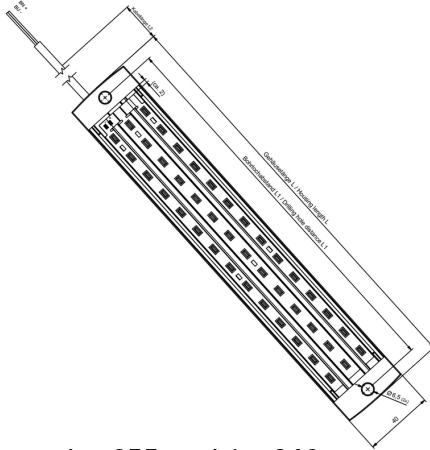

Weidmüller Interface GmbH & Co. KG
Klingenbergstraße 16
D-32758 Detmold
Germany
Fon: +49 5231 14-0
Fax: +49 5231 14-292083
www.weidmueller.com

Ritningar**Profilritning**

L = 655mm L1 = 640mm