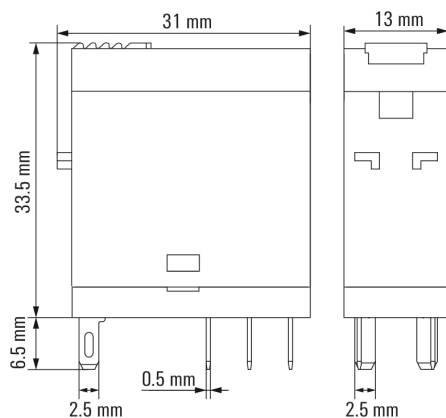

Dimensional drawing

Datablad

**D-SERIES DRI
DRI424524LT**

Weidmüller Interface GmbH & Co. KG
 Klingenbergstraße 16
 D-32758 Detmold
 Germany
 Fon: +49 5231 14-0
 Fax: +49 5231 14-292083
 www.weidmueller.com