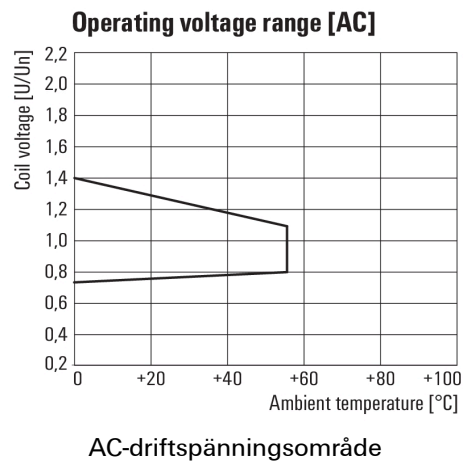

D-SERIES DRI
DRI424524LT

Weidmüller Interface GmbH & Co. KG
Klingenbergstraße 16
D-32758 Detmold
Germany
Fon: +49 5231 14-0
Fax: +49 5231 14-292083
www.weidmueller.com

Ritningar

Kopplingsbild

Vy av stift underifrån

Graph

Graph

Graph

Dimensional drawing