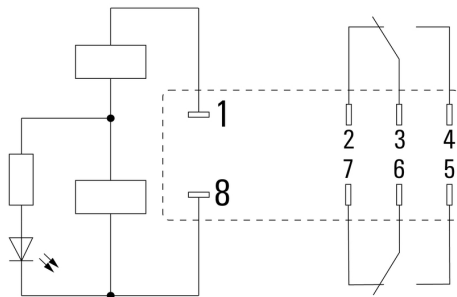

D-SERIES DRI
DRI424524LT

Weidmüller Interface GmbH & Co. KG
Klingenbergstraße 16
D-32758 Detmold
Germany
Fon: +49 5231 14-0
Fax: +49 5231 14-292083
www.weidmueller.com

Ritningar

Kopplingsbild

Vy av stift underifrån