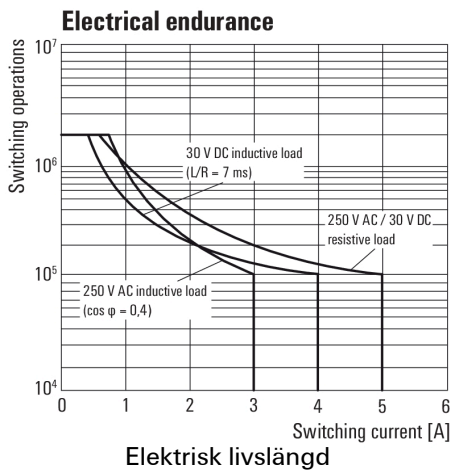

D-SERIES DRI
DRI424524LT

Weidmüller Interface GmbH & Co. KG
Klingenbergstraße 16
D-32758 Detmold
Germany
Fon: +49 5231 14-0
Fax: +49 5231 14-292083
www.weidmueller.com

Ritningar

Kopplingsbild

Vy av stift underifrån

Graph

Graph

Graph

Dimensional drawing