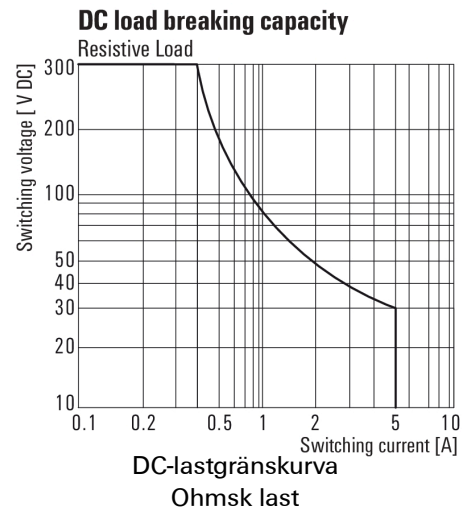

D-SERIES DRI
DRI424524LT

Weidmüller Interface GmbH & Co. KG
Klingenbergstraße 16
D-32758 Detmold
Germany
Fon: +49 5231 14-0
Fax: +49 5231 14-292083
www.weidmueller.com

Ritningar

Kopplingsbild

Vy av stift underifrån

Graph

Graph

Graph

Dimensional drawing