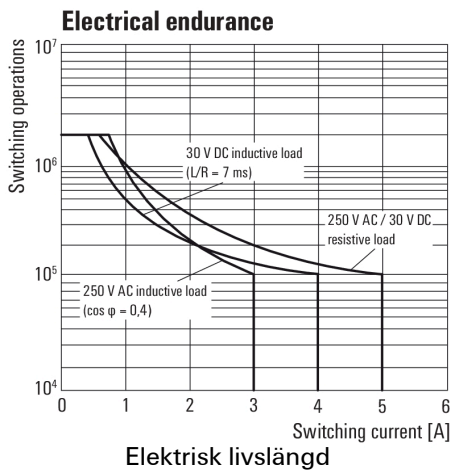

**D-SERIES DRI
DRI424012LD**

Weidmüller Interface GmbH & Co. KG
Klingenbergstraße 16
D-32758 Detmold
Germany
Fon: +49 5231 14-0
Fax: +49 5231 14-292083
www.weidmueller.com

Ritningar

Kopplingsbild

Vy av stift underifrån

Graph

Graph

Graph

Dimensional drawing