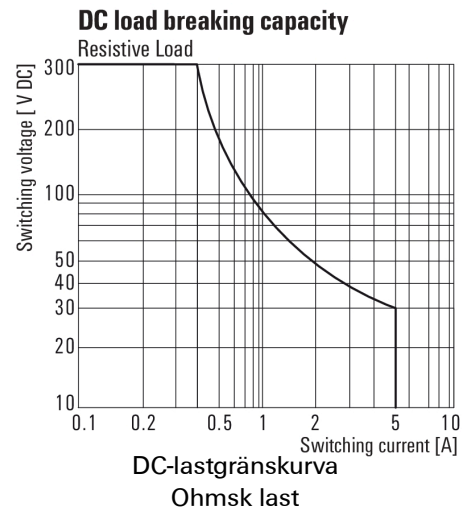

**D-SERIES DRI
DRI424012LD**

Weidmüller Interface GmbH & Co. KG
Klingenbergstraße 16
D-32758 Detmold
Germany
Fon: +49 5231 14-0
Fax: +49 5231 14-292083
www.weidmueller.com

Ritningar

Kopplingsbild

Vy av stift underifrån

Graph

Graph

Graph

Dimensional drawing