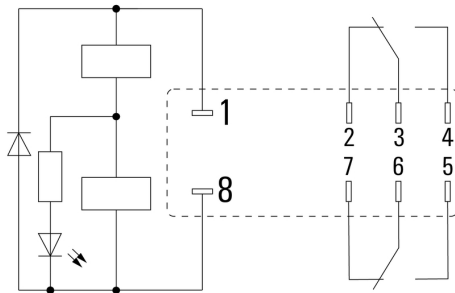

**D-SERIES DRI
DRI424012LD**

Weidmüller Interface GmbH & Co. KG
Klingenbergstraße 16
D-32758 Detmold
Germany
Fon: +49 5231 14-0
Fax: +49 5231 14-292083
www.weidmueller.com

Ritningar

Kopplingsbild

Vy av stift underifrån