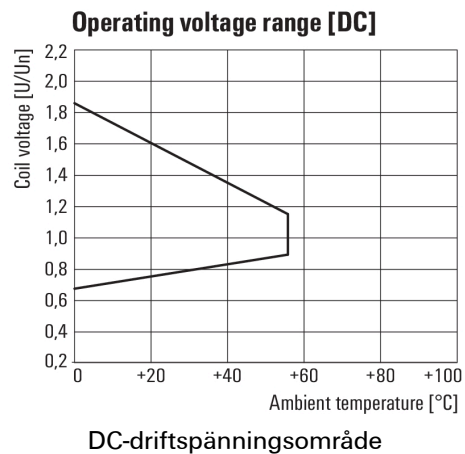

**D-SERIES DRI
DRI424012LD**

Weidmüller Interface GmbH & Co. KG
Klingenbergstraße 16
D-32758 Detmold
Germany
Fon: +49 5231 14-0
Fax: +49 5231 14-292083
www.weidmueller.com

Ritningar

Kopplingsbild

Vy av stift underifrån

Graph

Graph

Graph

Dimensional drawing