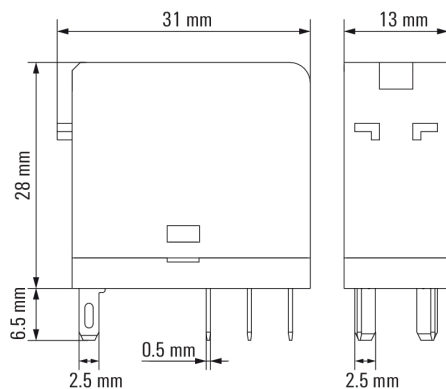

Graph

Dimensional drawing

**D-SERIES DRI
DRI424012LD**

Weidmüller Interface GmbH & Co. KG
 Klingenbergstraße 16
 D-32758 Detmold
 Germany
 Fon: +49 5231 14-0
 Fax: +49 5231 14-292083
 www.weidmueller.com