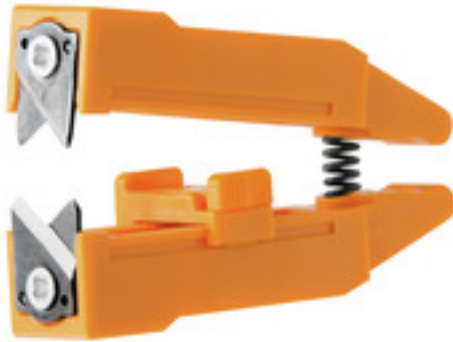

**Tillbehör
ERME SPX UL****Weidmüller Interface GmbH & Co. KG**

Klingenbergstraße 16

D-32758 Detmold

Germany

Fon: +49 5231 14-0

Fax: +49 5231 14-292083

www.weidmueller.com

- Avisoleringsverktyg med automatisk självjustering
- För fintrådiga och massiva ledare
- Idealiskt lämplig för maskiner och anläggningar, järnvägs- och spårbunden trafik, vindkraft, robotteknik, explosionsskydd samt marin-, offshore- och skeppsbyggnadssektorerna
- Avisoleringslängd justerbar med anslag
- Automatisk öppning av klämbacken efter avisolering
- Inga utfläktade kardeler
- Kan ställas in för olika isoleringstjocklekar
- Dubbelisolerade kablar i två processteg utan specialinställning
- Glappfri och självjusterande kranordning
- Lång livslängd
- Optimerad ergonomisk design

Allmänna beställningsdata

Typ	ERME SPX UL
Art.nr.	1471390000
Artikelbeteckning	Tillbehör, Knivhållare, 6mm ²
GTIN (EAN)	4050118278248
Frp	1 Stück

Tillbehör
ERME SPX UL**Weidmüller Interface GmbH & Co. KG**
Klingenbergstraße 16
D-32758 Detmold
Germany
Fon: +49 5231 14-0
Fax: +49 5231 14-292083
www.weidmueller.com**Tekniska data****Mått och vikter**

Bredd	52 mm	Byggbredd (tum)	2,047 inch
Höjd	23 mm	Bygghöjd (tum)	0,906 inch
Djup	11,2 mm	Byggdjup (tum)	0,441 inch
Nettovikt	20 g		

Environmental Product Compliance

REACH SVHC Lead 7439-92-1

Avisoleringsverktyg