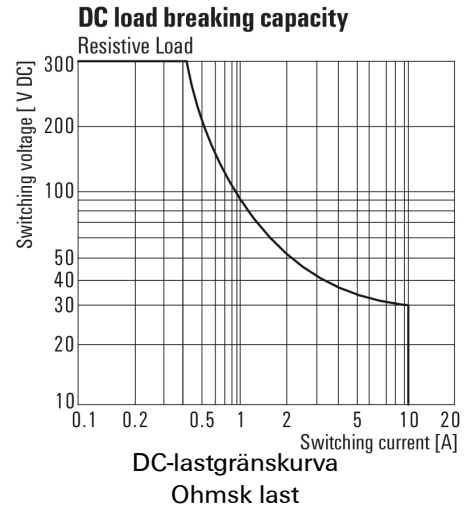

**D-SERIES DRI
DRI314012LD**

Weidmüller Interface GmbH & Co. KG
Klingenbergstraße 16
D-32758 Detmold
Germany
Fon: +49 5231 14-0
Fax: +49 5231 14-292083
www.weidmueller.com

Ritningar

Kopplingsbild

Graph

Graph

Graph

Dimensional drawing