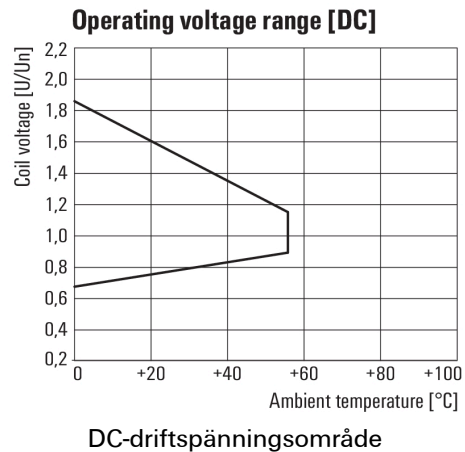

**D-SERIES DRI
DRI314012LD**

Weidmüller Interface GmbH & Co. KG
Klingenbergstraße 16
D-32758 Detmold
Germany
Fon: +49 5231 14-0
Fax: +49 5231 14-292083
www.weidmueller.com

Ritningar

Kopplingsbild

Graph

Graph

Graph

Dimensional drawing