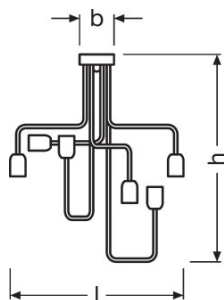

Längd	534,0 mm
Bredd	100,0 mm
Höjd	610,0 mm
produktvikt	1350,00 g

Färger & Material

Material i kroppen	GLASS
Material i höljet	Glass

Temperaturer och driftsförhållanden

Omgivningstemperaturområde	-20...40 °C
-----------------------------------	-------------

Skyddsklass	I
Skyddstyp	IP20

Standarder

CEEACREACH

TEKNISK UTRUSTNING

- Inga ljuskällor medföljer
- Alla monterings- och anslutningstillbehör medföljer

LOGISTISKA DATA

Produktnummer	Förpackningsenhet (Styck/Enhet)	Dimensioner (längd x bredd x höjd)	Bruttovikt	Volym
4058075217041	Kapsel 1	173 mm x 573 mm x 693 mm	1926,00 g	68.70 dm ³
4058075217058	Transportförpackning 2	585 mm x 360 mm x 705 mm	5880,00 g	148.47 dm ³