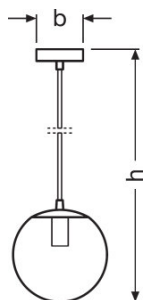

Bredd	100,0 mm
Diameter	200,0 mm
Höjd	1460 mm
produktvikt	800,00 g

Färger & Material

Material i kroppen	GLASS
Färg på armaturhus	SMOKE-GREY
Produktfärg	SMOKE-GREY
Material i höljet	Glass

Temperaturer och driftsförhållanden