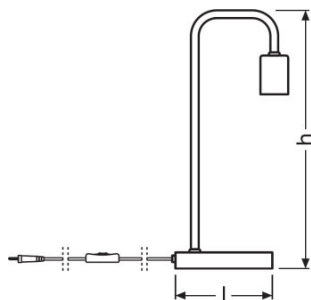

Längd	150,0 mm
Höjd	375,0 mm
produktvikt	950,00 g

Färger & Material

Material i kroppen	GLASS
Material i höljet	Glass

Temperaturer och driftförhållanden

Omgivningstemperaturområde	-20...40 °C
-----------------------------------	-------------

Skyddsklass	II
Skyddstyp	IP20
Standarder	CEEACREACH

TEKNISK UTRUSTNING

- Inga ljuskällor medföljer
- Alla monterings- och anslutningstillbehör medföljer

LOGISTISKA DATA

Produktnummer	Förpackningsenhet (Styck/Enhet)	Dimensioner (längd x bredd x höjd)	Bruttovikt	Volym
4058075217102	Kapsel 1	190 mm x 190 mm x 472 mm	1141,00 g	17.04 dm ³
4058075217119	Transportförpackning 6	590 mm x 395 mm x 485 mm	9760,00 g	113.03 dm ³