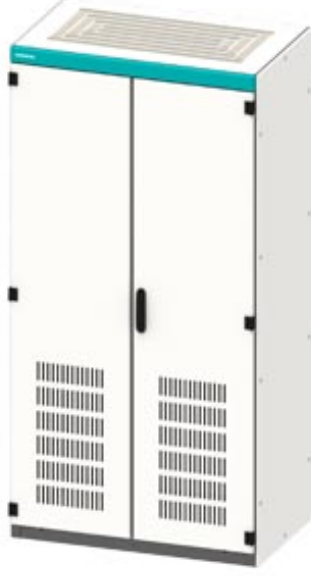

SIVACON, Control panel Empty enclosure, according to IEC 62208, with ventilation openings, IP20, H: 2200 mm, W: 900 mm, T: 1000 mm

Versiyon	
ürün marka adı	SIVACON
ürün tanımı	Pano boş mahfaza
ürün modeli	IEC 62208'e göre
yüzey modeli	elektrostatik toz boyalı
ürün modeli / EMU modeli	Hayır
Koruma sınıfı	
IP koruma türü	IP20
işletim aracı koruma sınıfı	Koruma sınıfı 1
Uygunluk	
montaj uygunluğu / metrik ebat için	Evet
<b>entegrasyon uygunluğu</b>	
• siva üstü montaj	Evet
• levha altı kurulum	Hayır
kullanma uygunluğu / harici kullanım için	Hayır
Görünüm	
RAL renk numarası	RAL 7035
renk	açık gri

## Mekanik Tasarım

yükseklik	2 200 mm
genişlik	900 mm
derinlik	1 000 mm
sabitlenme türü	
• montaj 19 inç	Hayır
• zemin montajı	Evet
• duvar montajı	Hayır
net ağırlık	227,64 kg
malzeme	çelik