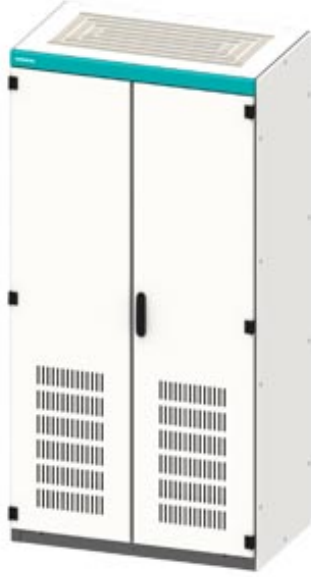

SIVACON, Control panel Empty enclosure, according to IEC 62208, with ventilation openings, IP20, H: 2200 mm, W: 900 mm, T: 800 mm

Versiyon	
ürün marka adı	SIVACON
ürün tanımı	Pano boş mahfaza
ürün modeli	IEC 62208'e göre
yüzey modeli	elektrostatik toz boyalı
ürün modeli / EMU modeli	Hayır

Görünüm	
RAL renk numarası	RAL 7035
renk	açık gri

Ürün Detayı

ürün bileşeni	
• havalandırma kapısı	Evet
• montaj plakası	Evet
• arka kapı	Hayır
• camlı kapı	Hayır
• derinliği ayarlanabilir montaj plakası	Evet
ürün özelliği / mahfaza / hizalanabilir mahfaza	Hayır