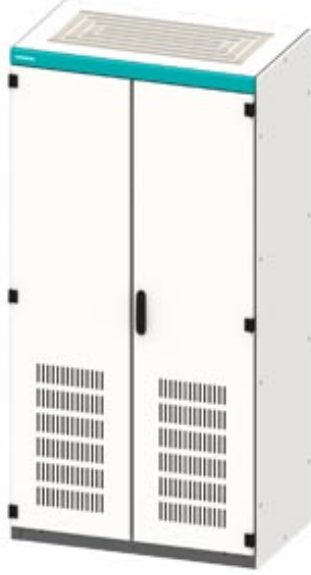

SIVACON, Control panel Empty enclosure, according to IEC 62208, with ventilation openings, IP20, H: 2200 mm, W: 1200 mm, T: 800 mm

Versiyon	
ürün marka adı	SIVACON
ürün tanımı	Pano boş mahfaza
ürün modeli	IEC 62208'e göre
yüzey modeli	elektrostatik toz boyalı
ürün modeli / EMU modeli	Hayır